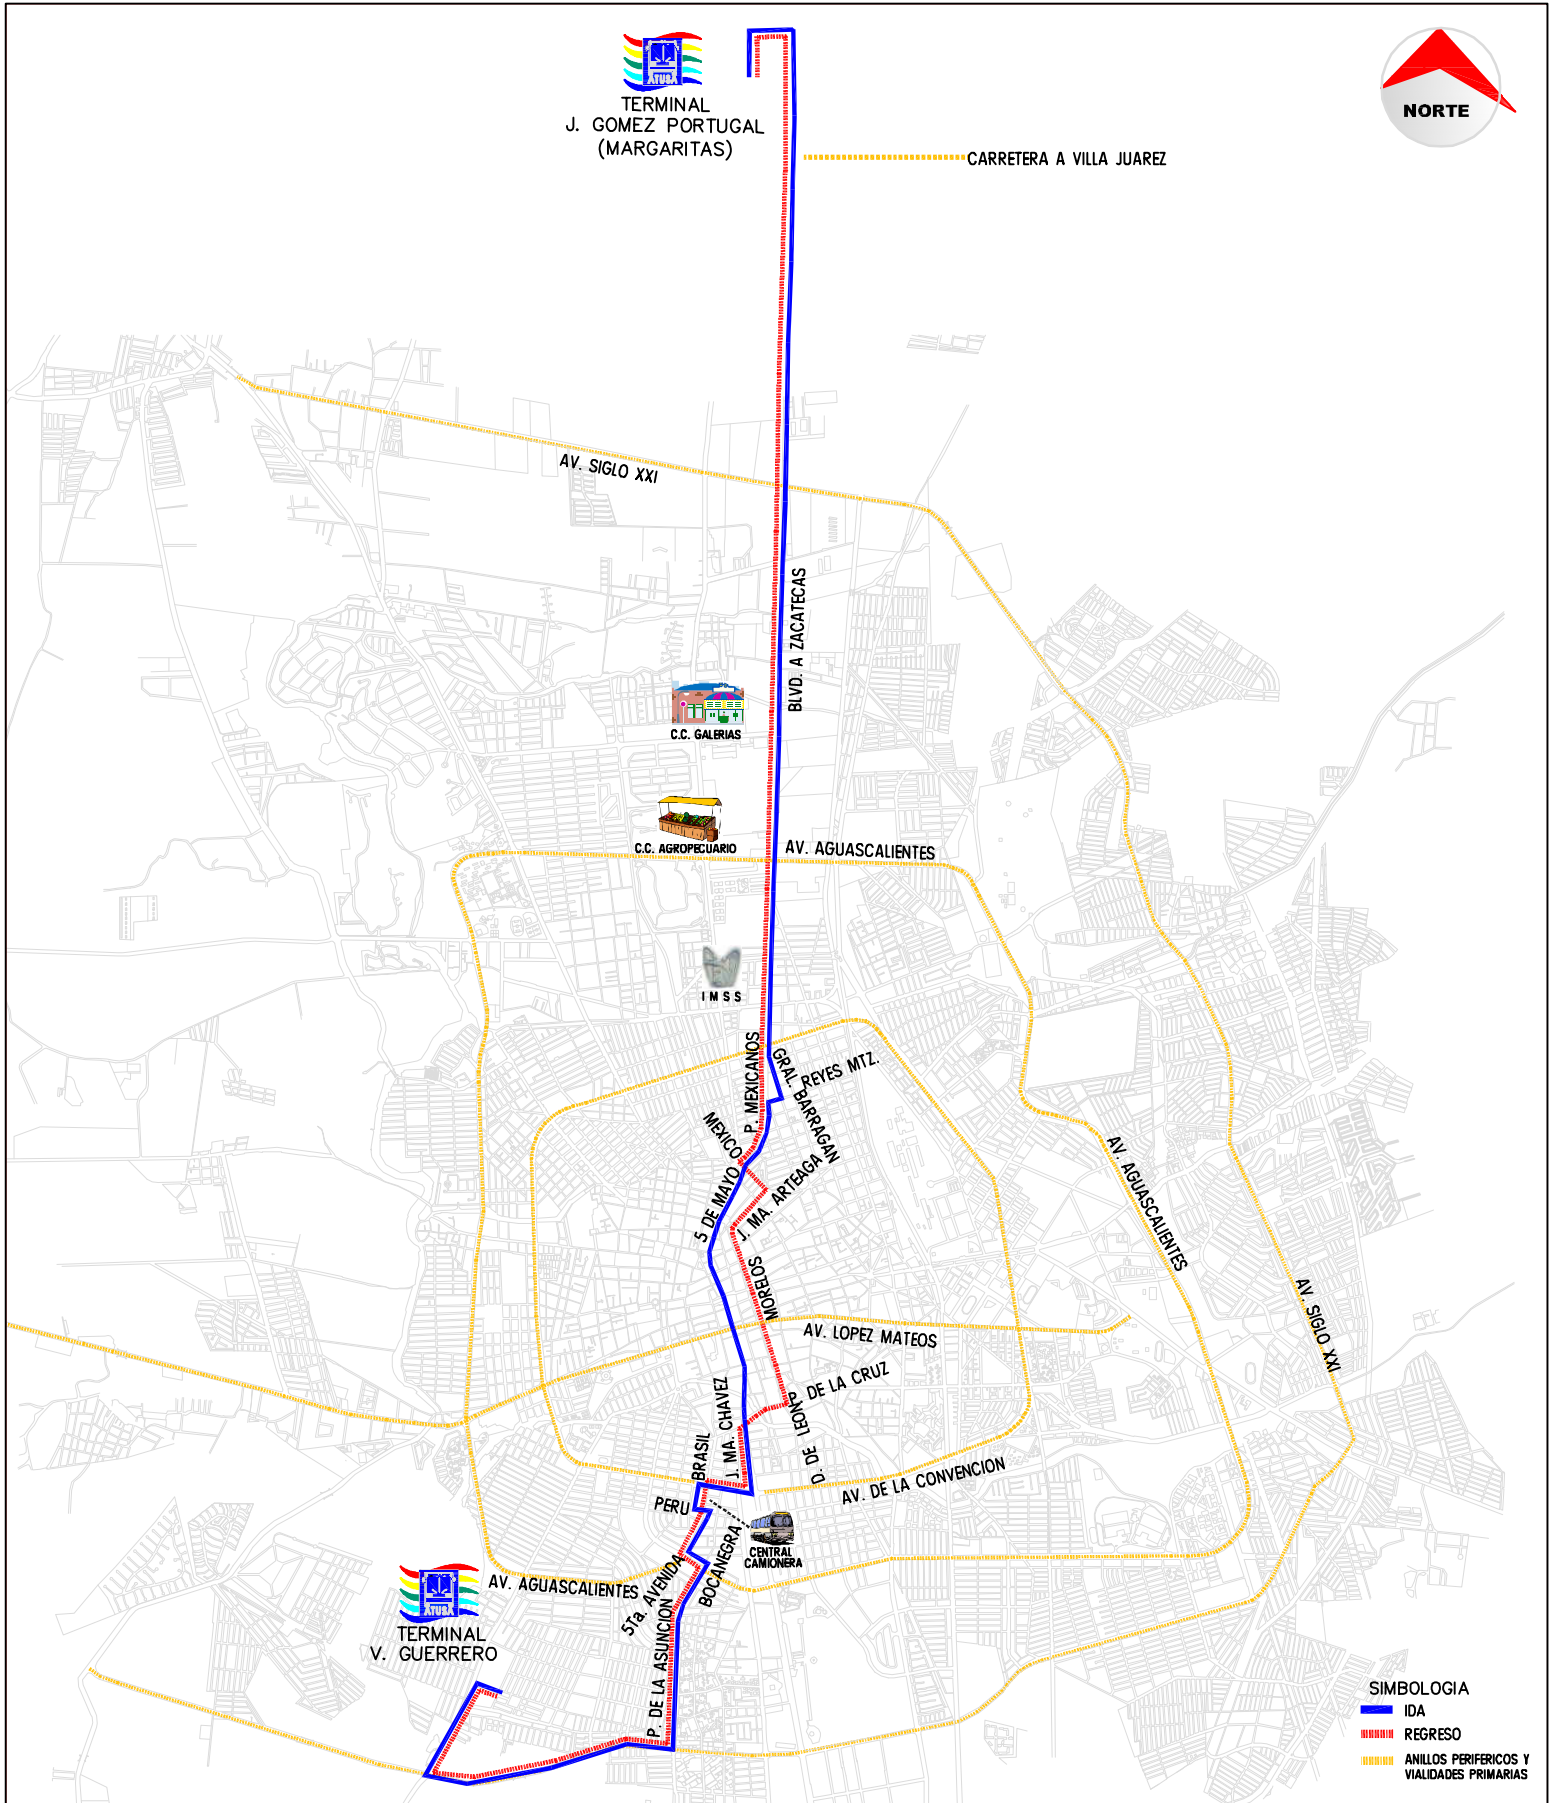

ALIANZA DE TRANSPORTISTAS URBANOS Y SUBURBANOS DE AGUASCALIENTES A.C.

RUTA

1

ORIGEN

DESTINO

VICENTE GUERRERO

J. GOMEZ PORTUGAL (MARGARITAS)

TERMINAL
J. GOMEZ PORTUGAL
(MARGARITAS)

MEXICO P. MEXICANOS

5 DE MAYO

J. MA. ARTEAGA

SOBRON

AV. LOPEZ MATEOS

DE LA CRUZ

AV. DE LA CONVENCION

BRASIL

J. MA. CHAVEZ

PERU

AV. AGUASCALIENTES

57a AVENIDA

P. DE LA ASUNCION

BOCANEGRA

CENTRAL CAMIONERA

TERMINAL
VICENTE GUERRERO

SIMBOLOGIA
— IDA
— REGRESO
— ANILLOS PERIFERICOS Y VIALIDADES PRIMARIAS