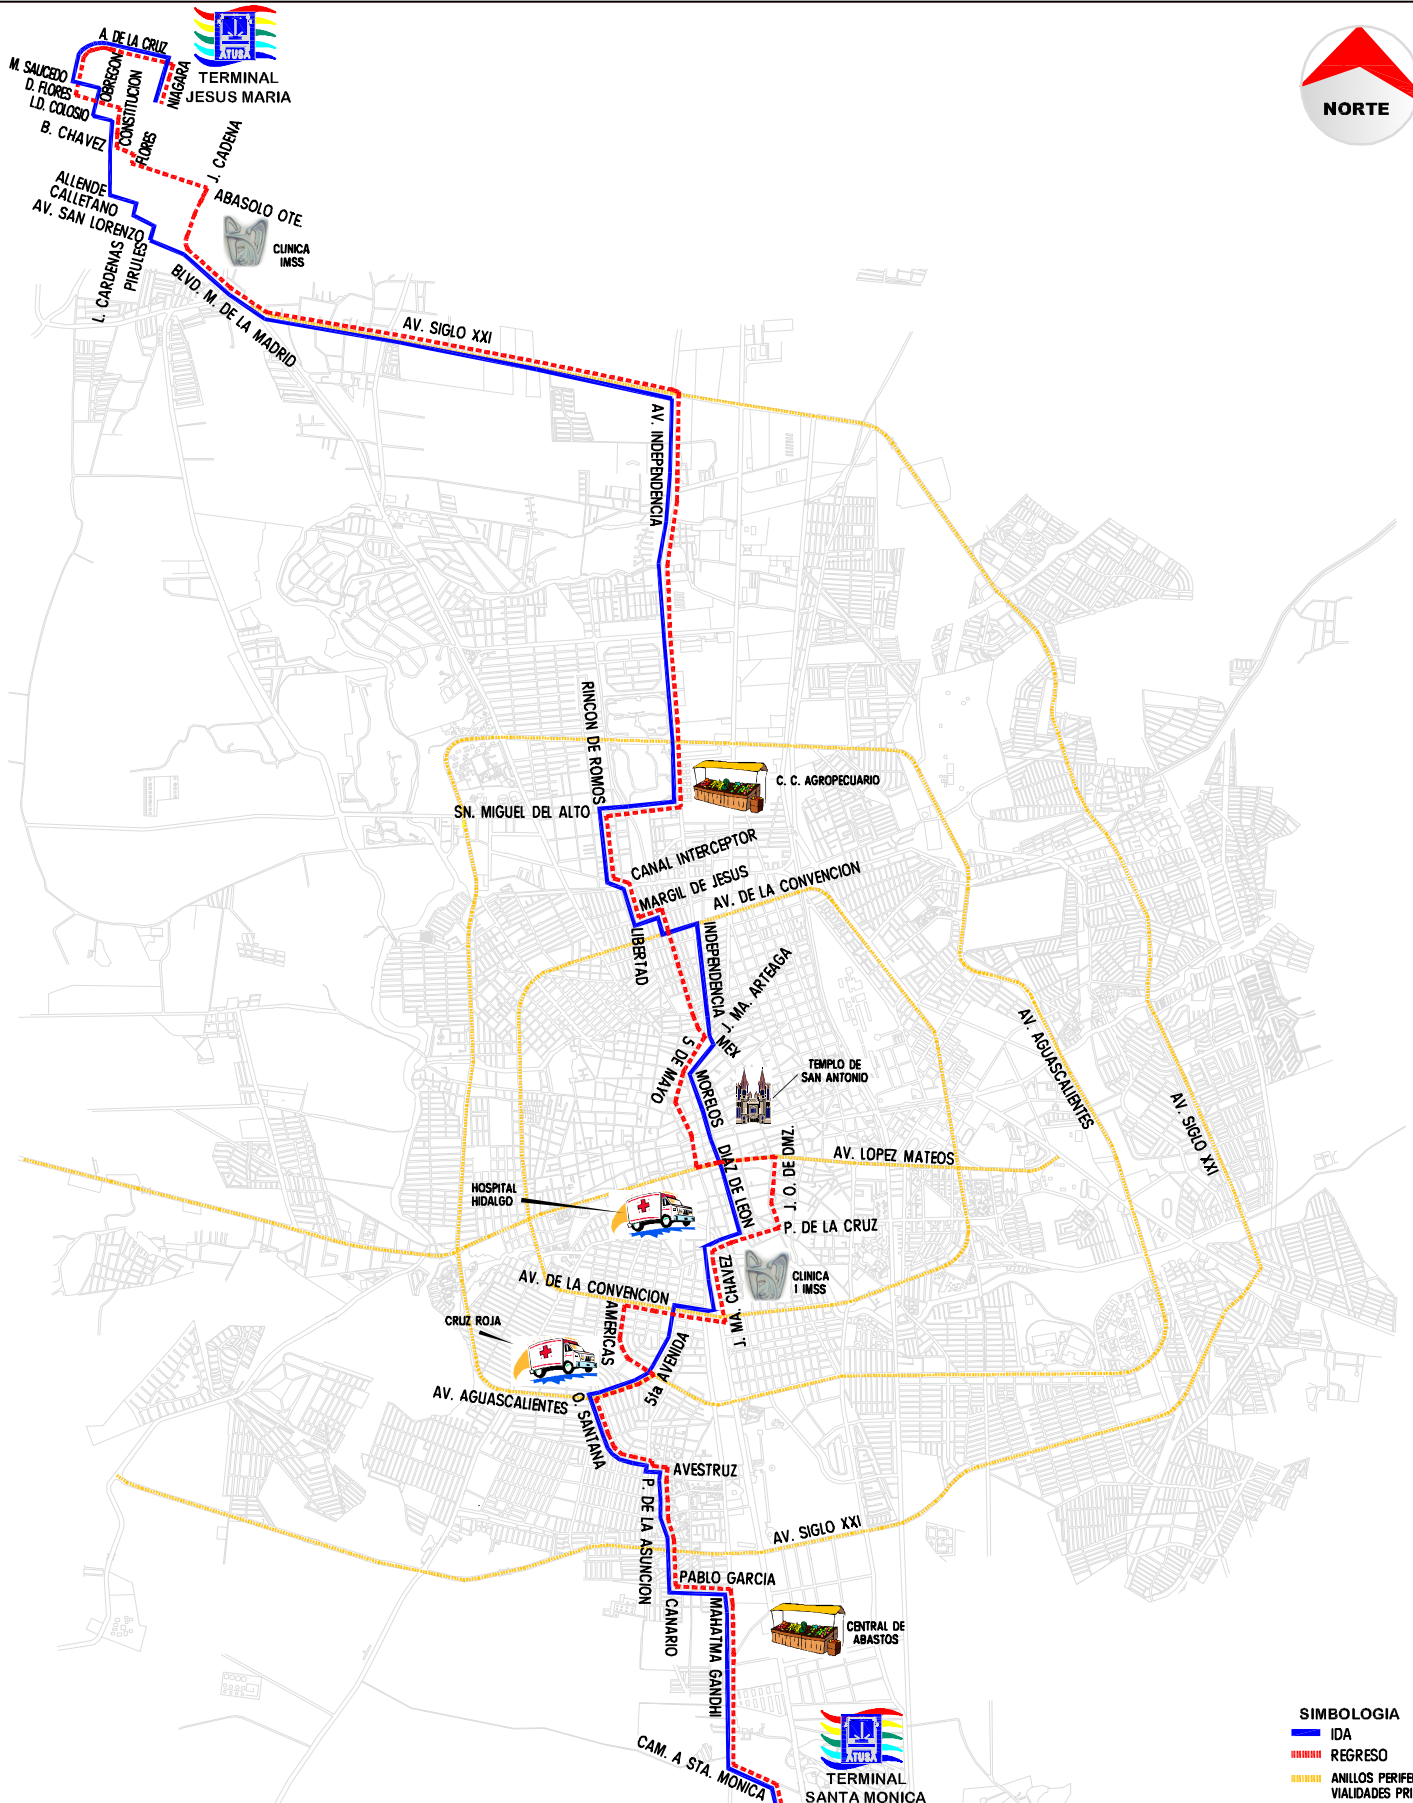

ALIANZA DE TRANSPORTISTAS URBANOS Y SUBURBANOS DE AGUASCALIENTES A.C.

RUTA

6

ORIGEN
JESUS MARIA

DESTINO
SANTA MONICA

- SIMBOLOGIA**
- IDA
 - - - - - REGRESO
 - ANILLOS PERIFERICOS Y VIALIDADES PRIMARIAS