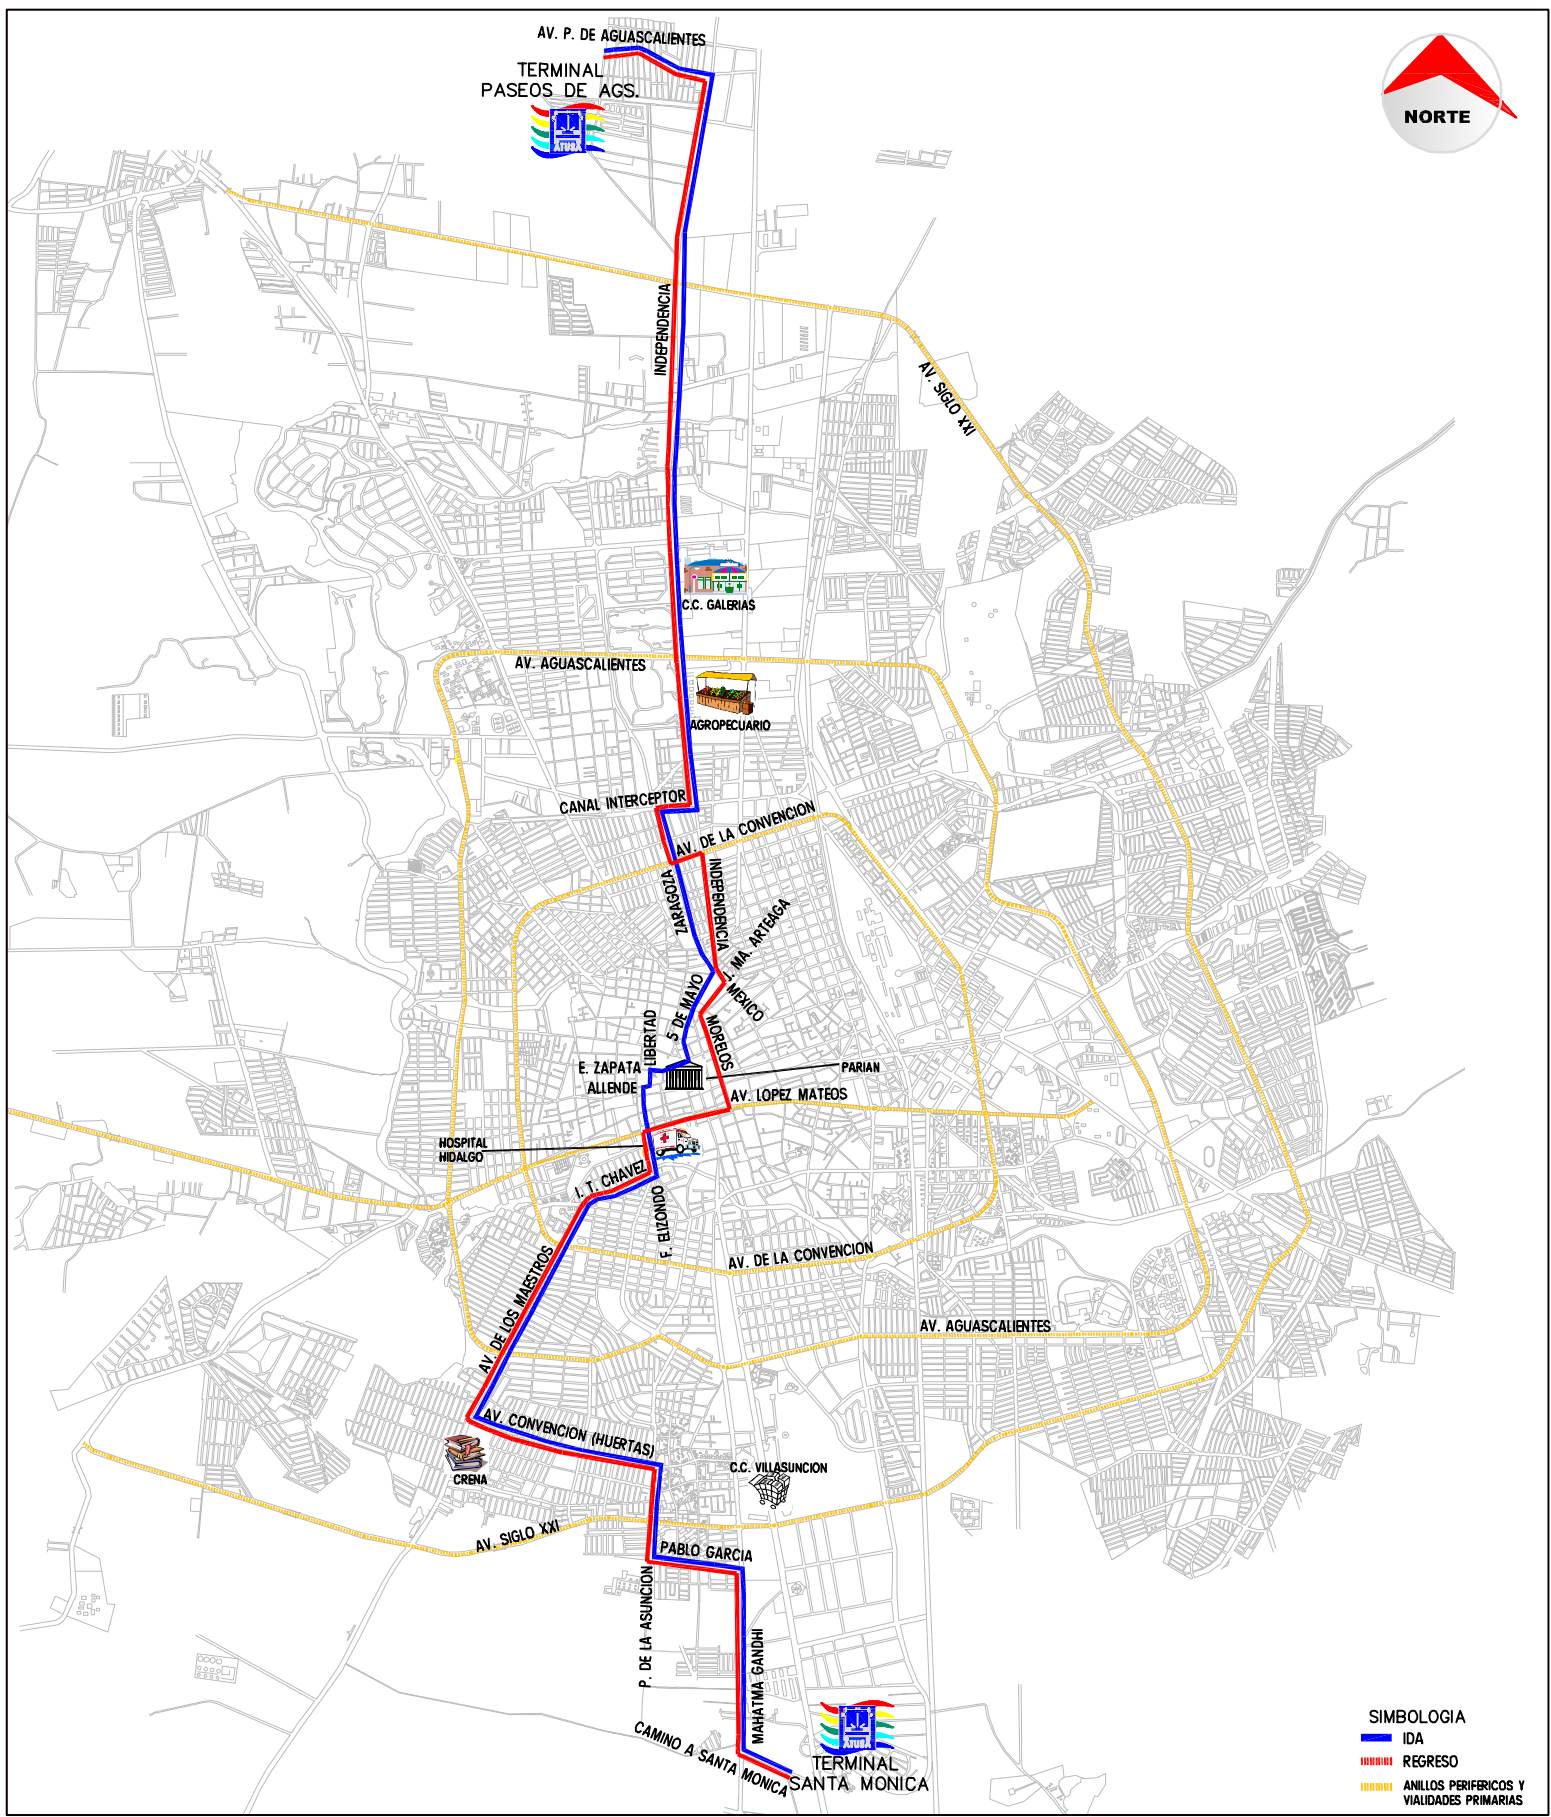

ALIANZA DE TRANSPORTISTAS URBANOS Y SUBURBANOS DE AGUASCALIENTES A.C.

RUTA 10

ORIGEN
SANTA MONICA

DESTINO
PASEOS DE AGUASCALIENTES

SIMBOLOGIA

- IDA
- REGRESO
- ANILLOS PERIFERICOS Y VIALIDADES PRIMARIAS