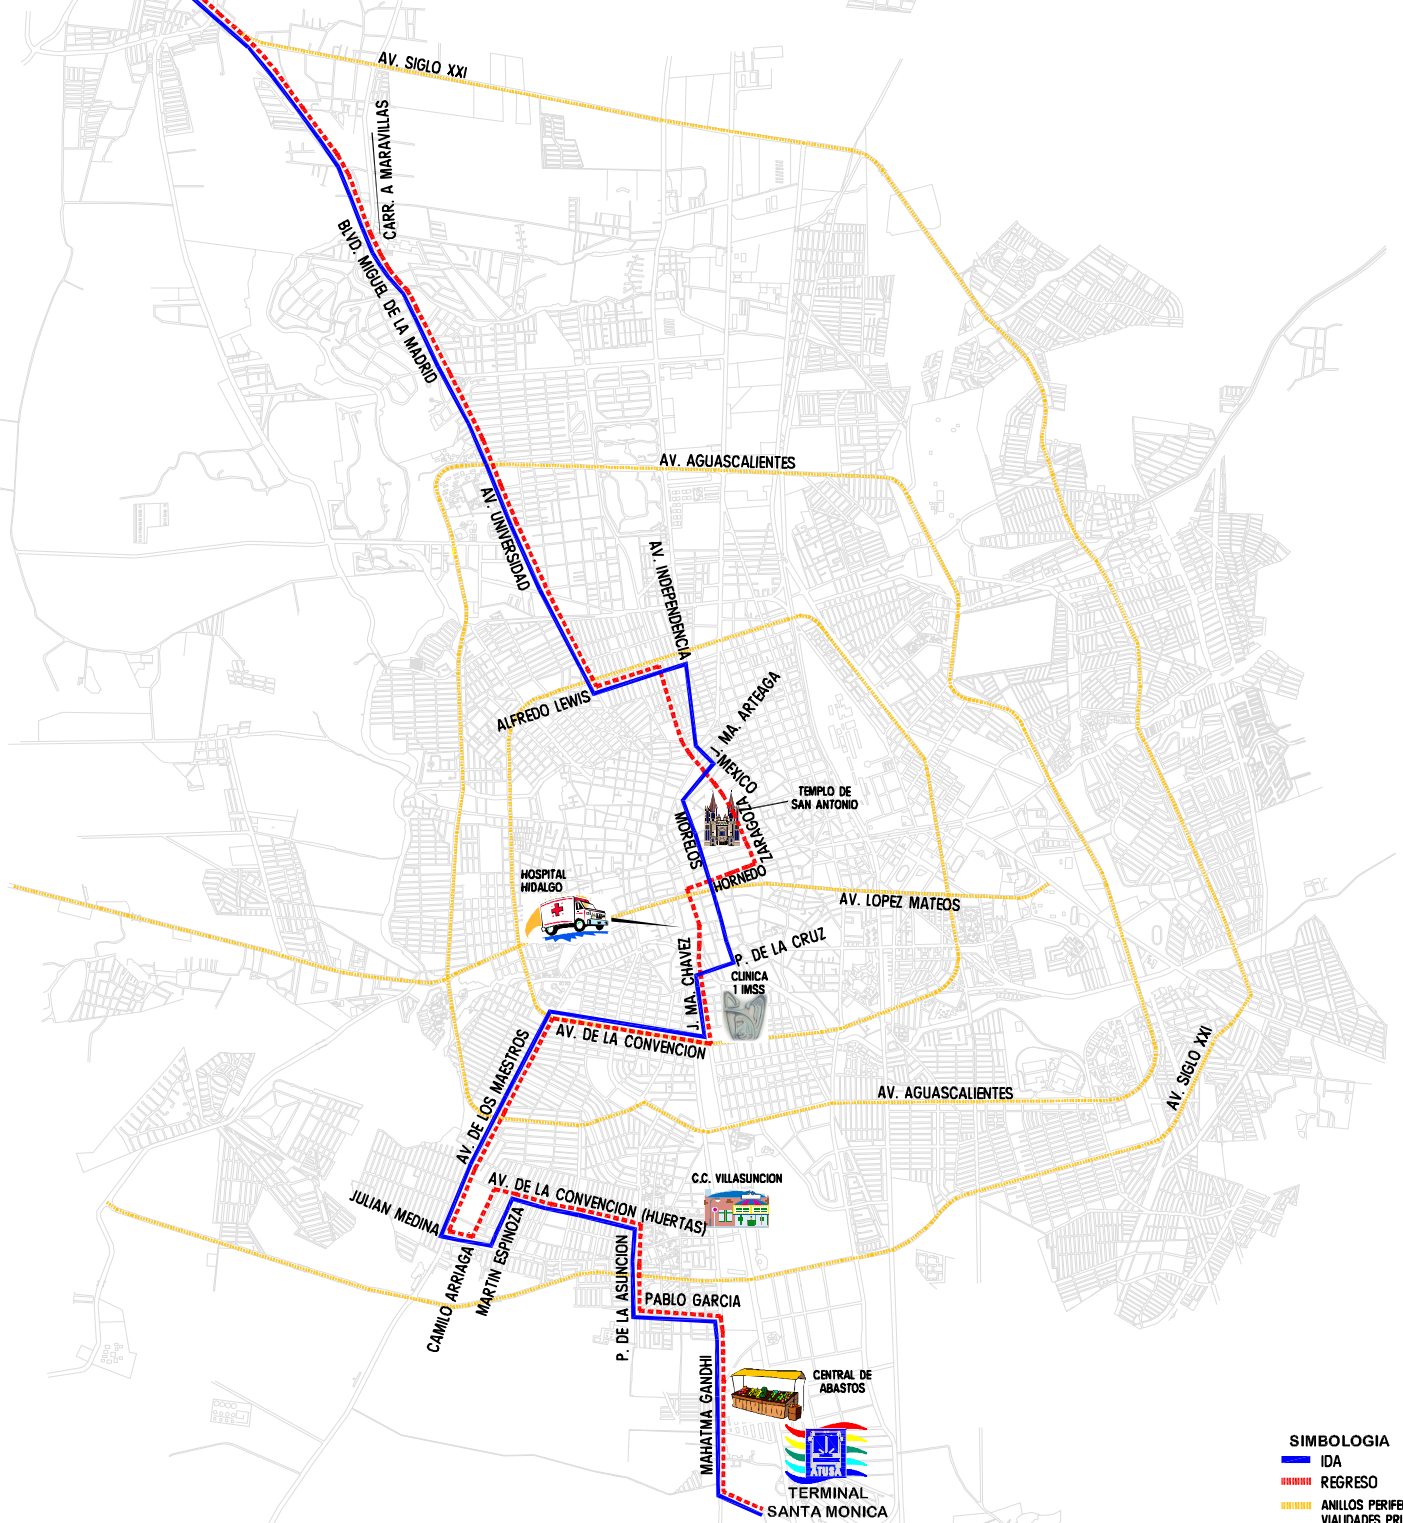

ALIANZA DE TRANSPORTISTAS URBANOS Y SUBURBANOS DE AGUASCALIENTES A.C.

RUTA

11

ORIGEN

JESUS MARIA

DESTINO

SANTA MONICA

 TERMINAL
 JESUS MARIA
 "Niagara"
 NIAGARA
 CALVARIO
 B. CHAVEZ
 ITURBIDE
 AV. SAN LORENZO
 LIBRAMIENTO
 DE ZAPATA
 J. CADENA

SIMBOLOGIA
 IDA
 REGRESO
 ANILLOS PERIFERICOS Y VIALIDADES PRIMARIAS