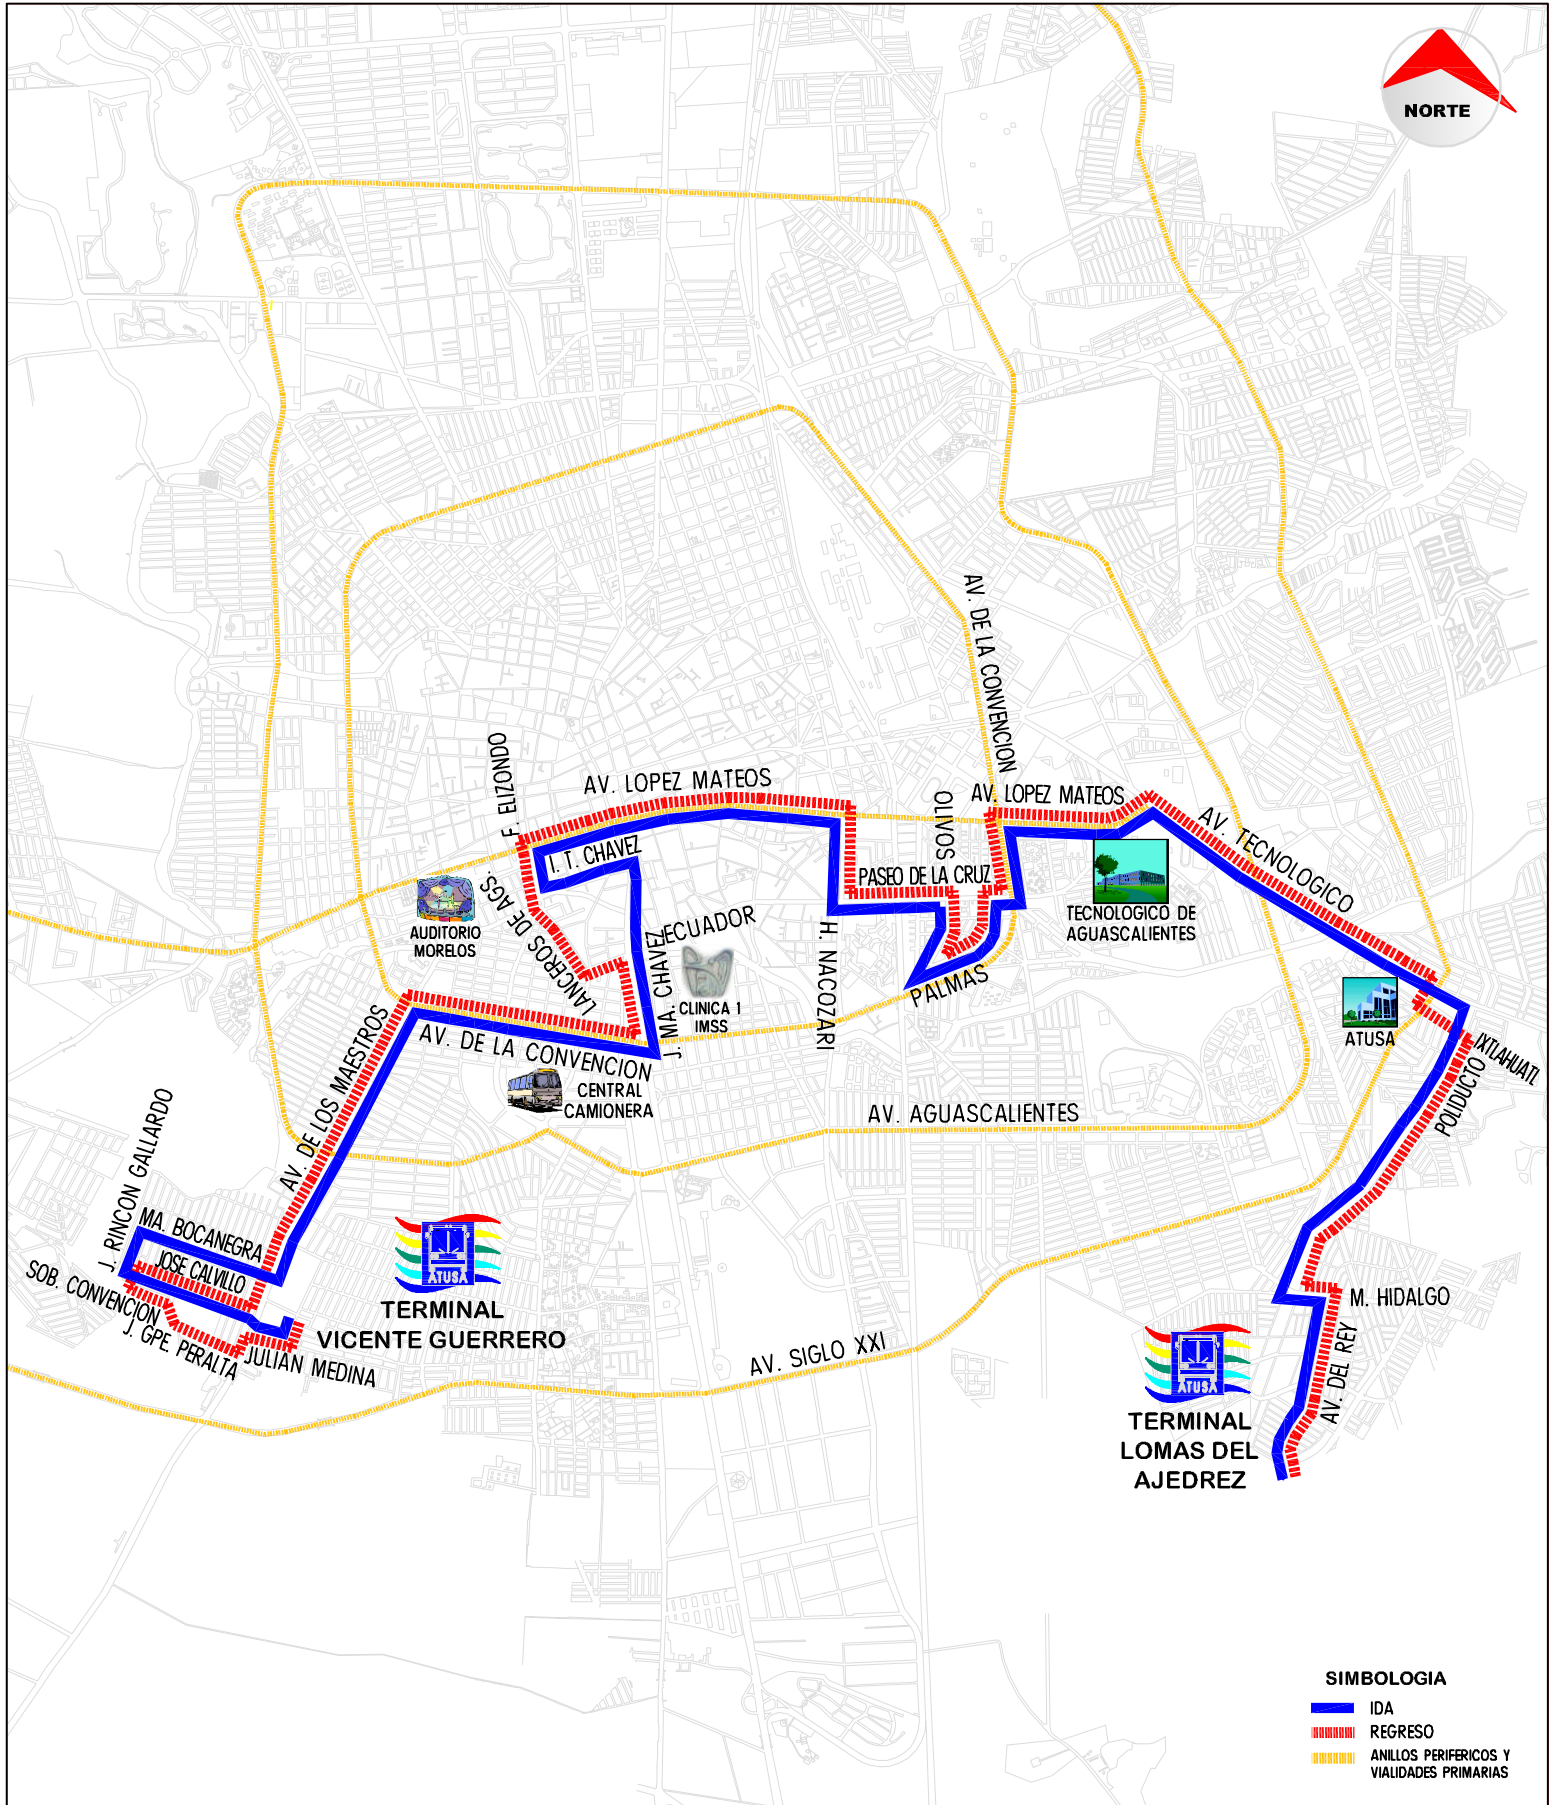

# ALIANZA DE TRANSPORTISTAS URBANOS Y SUBURBANOS DE AGUASCALIENTES A.C.

RUTA

# 12

ORIGEN
FRACC. VICENTE GUERRERO

DESTINO
FRACC. LOMAS DEL AJEDREZ

**SIMBOLOGIA**  
— IDA  
- - - - - REGRESO  
- - - - - ANILLOS PERIFERICOS Y VIALIDADES PRIMARIAS