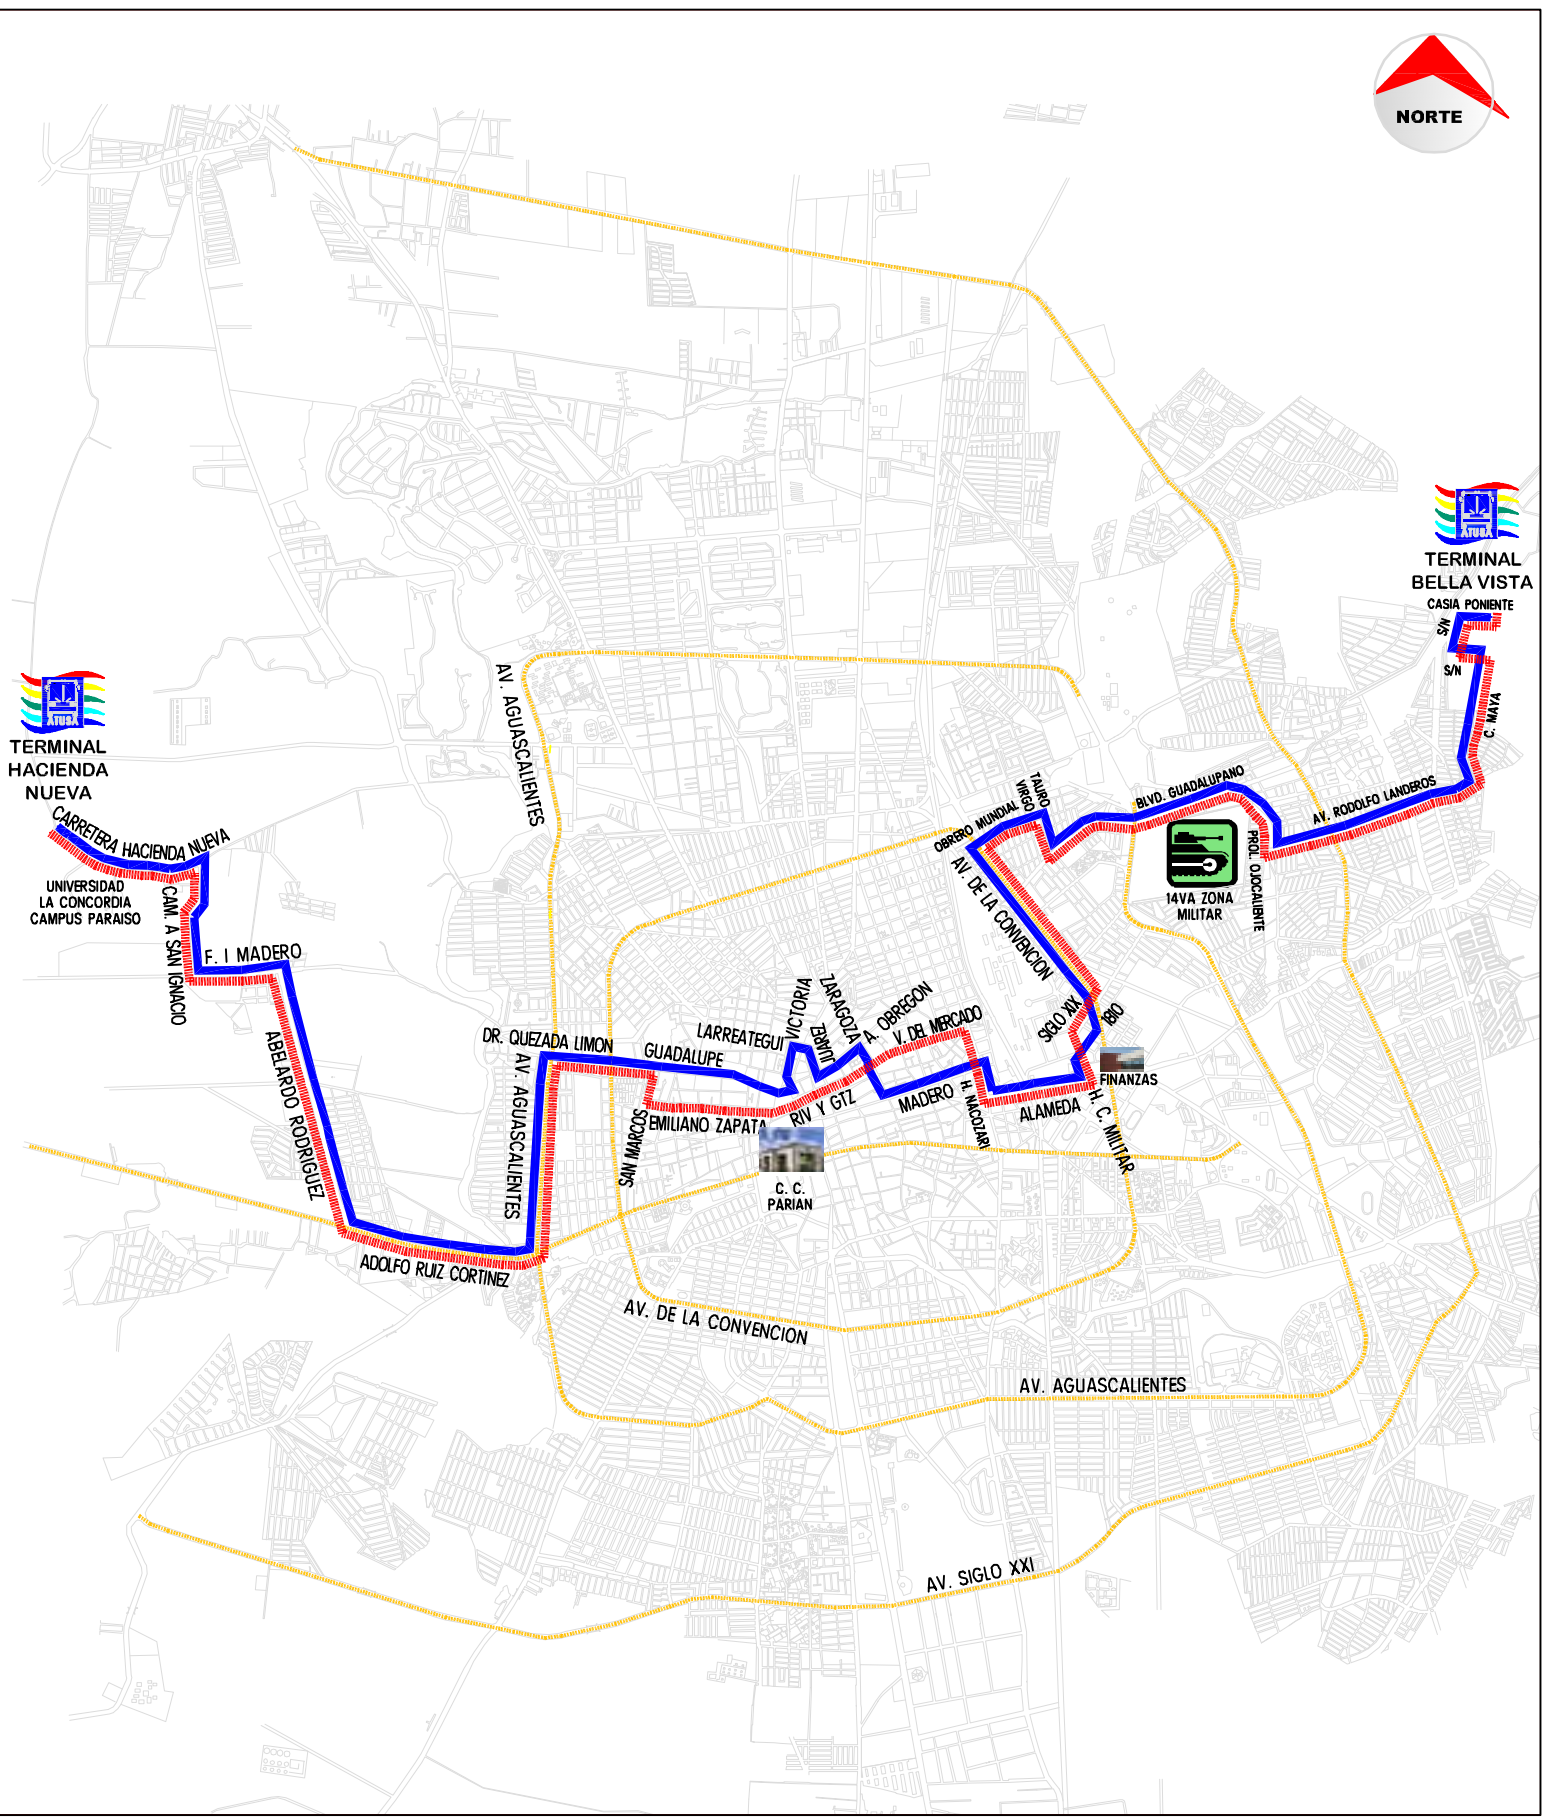

ALIANZA DE TRANSPORTISTAS URBANOS Y SUBURBANOS DE AGUASCALIENTES A.C.

RUTA

16

ORIGEN
FRACC. BELLAVISTA

DESTINO
HACIEDA NUEVA

UNIVERSIDAD LA CONCORDIA CAMPUS PARAISO