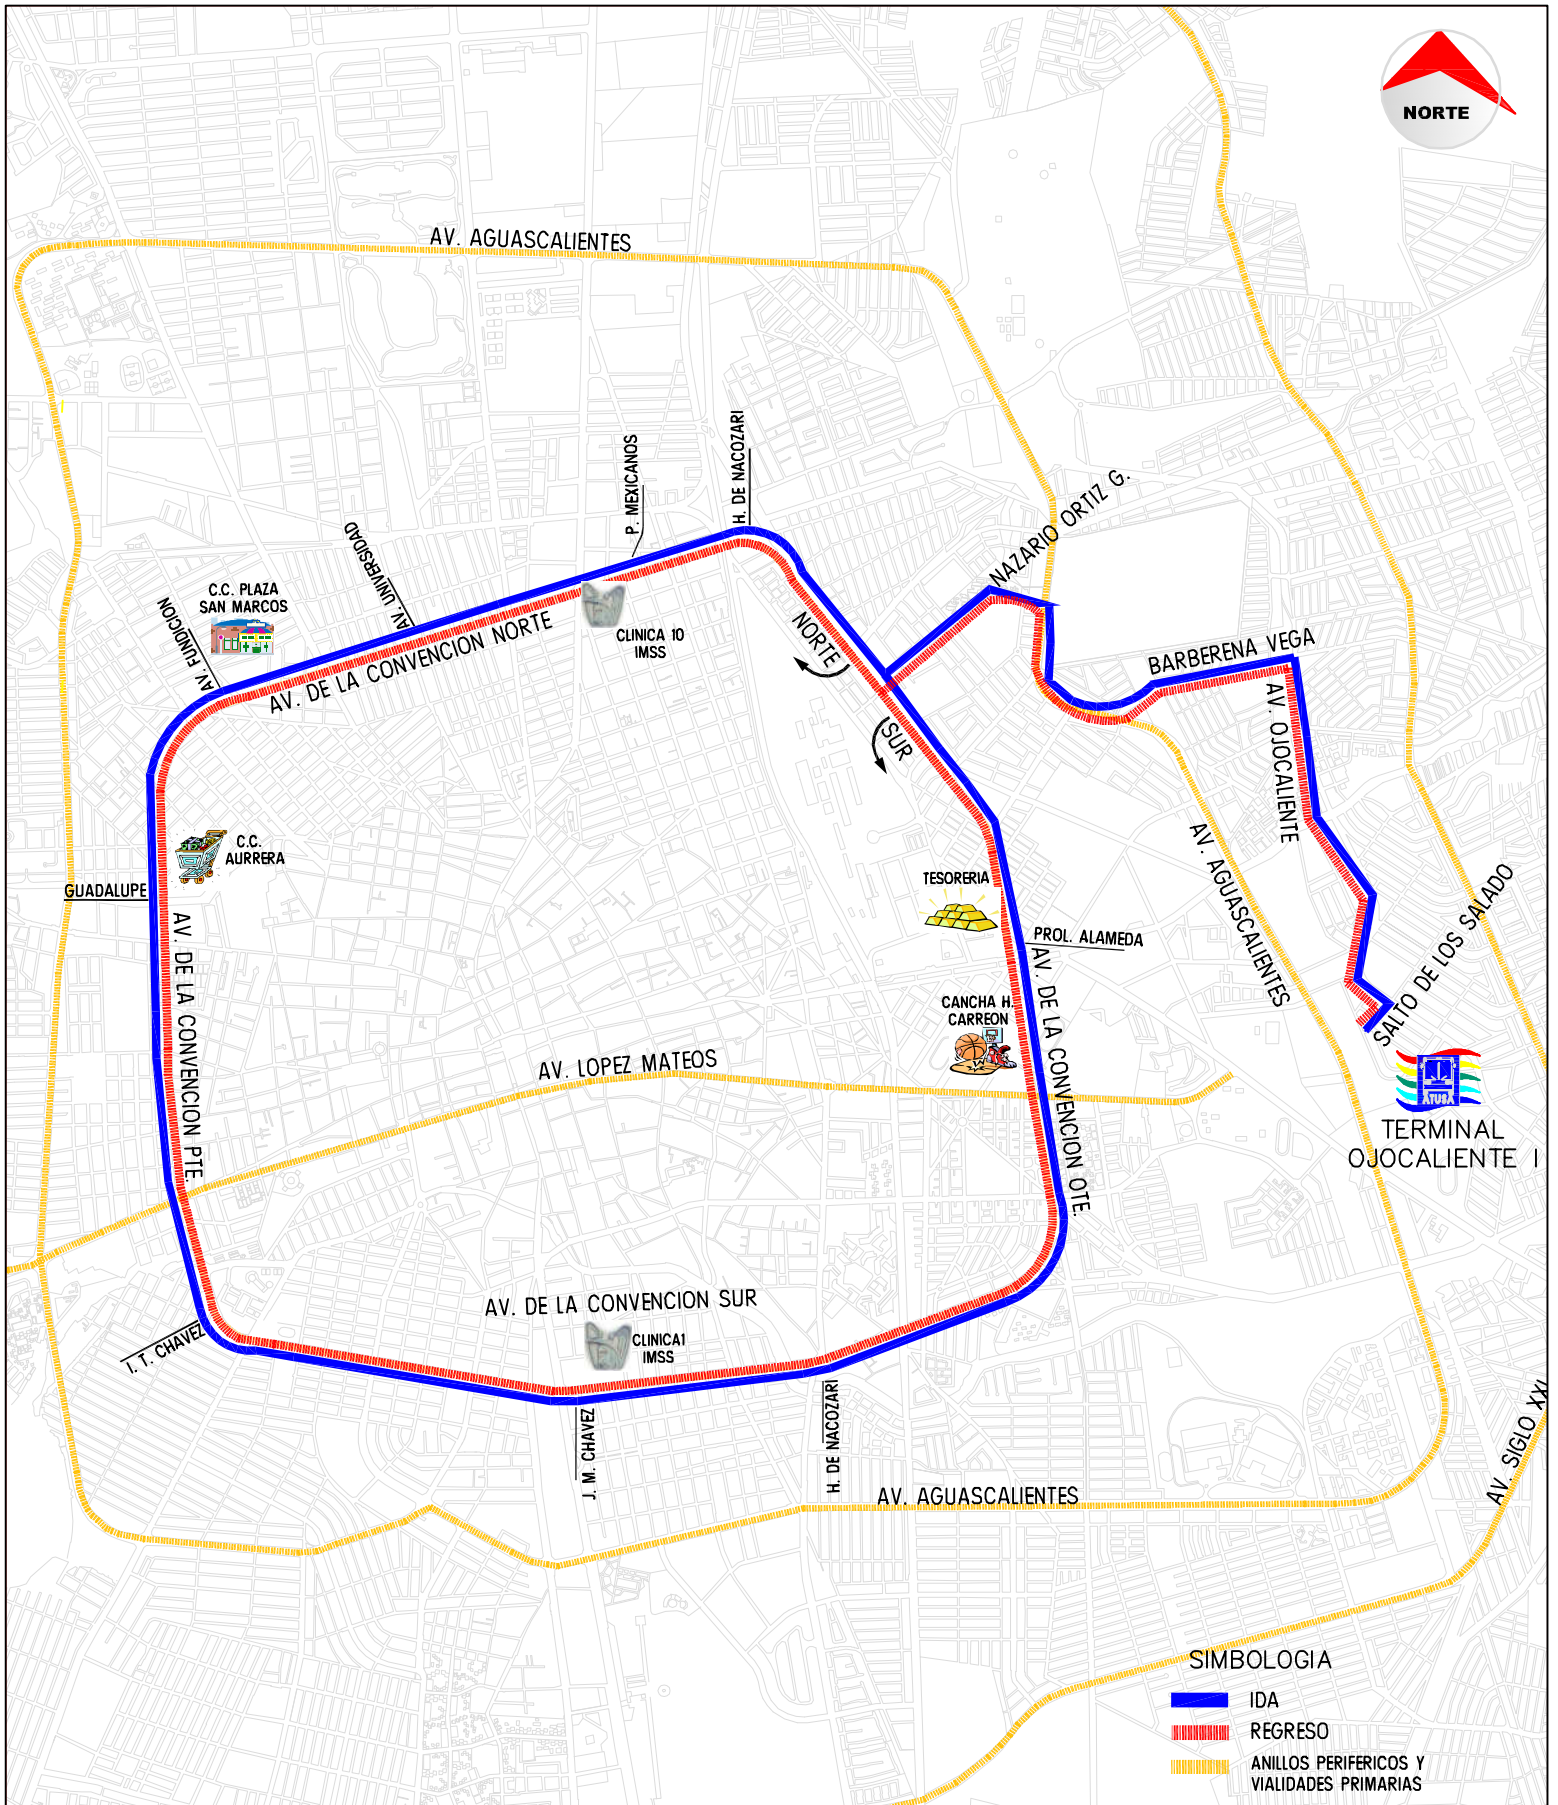

ALIANZA DE TRANSPORTISTAS URBANOS Y SUBURBANOS DE AGUASCALIENTES A.C.

RUTA

20

ORIGEN

FRACC. OJOCALIENTE I

DESTINO

AV. DE LA CONVENCION (CIRCUITO)

SIMBOLOGIA

-  IDA
-  REGRESO
-  ANILLOS PERIFERICOS Y VIALIDADES PRIMARIAS