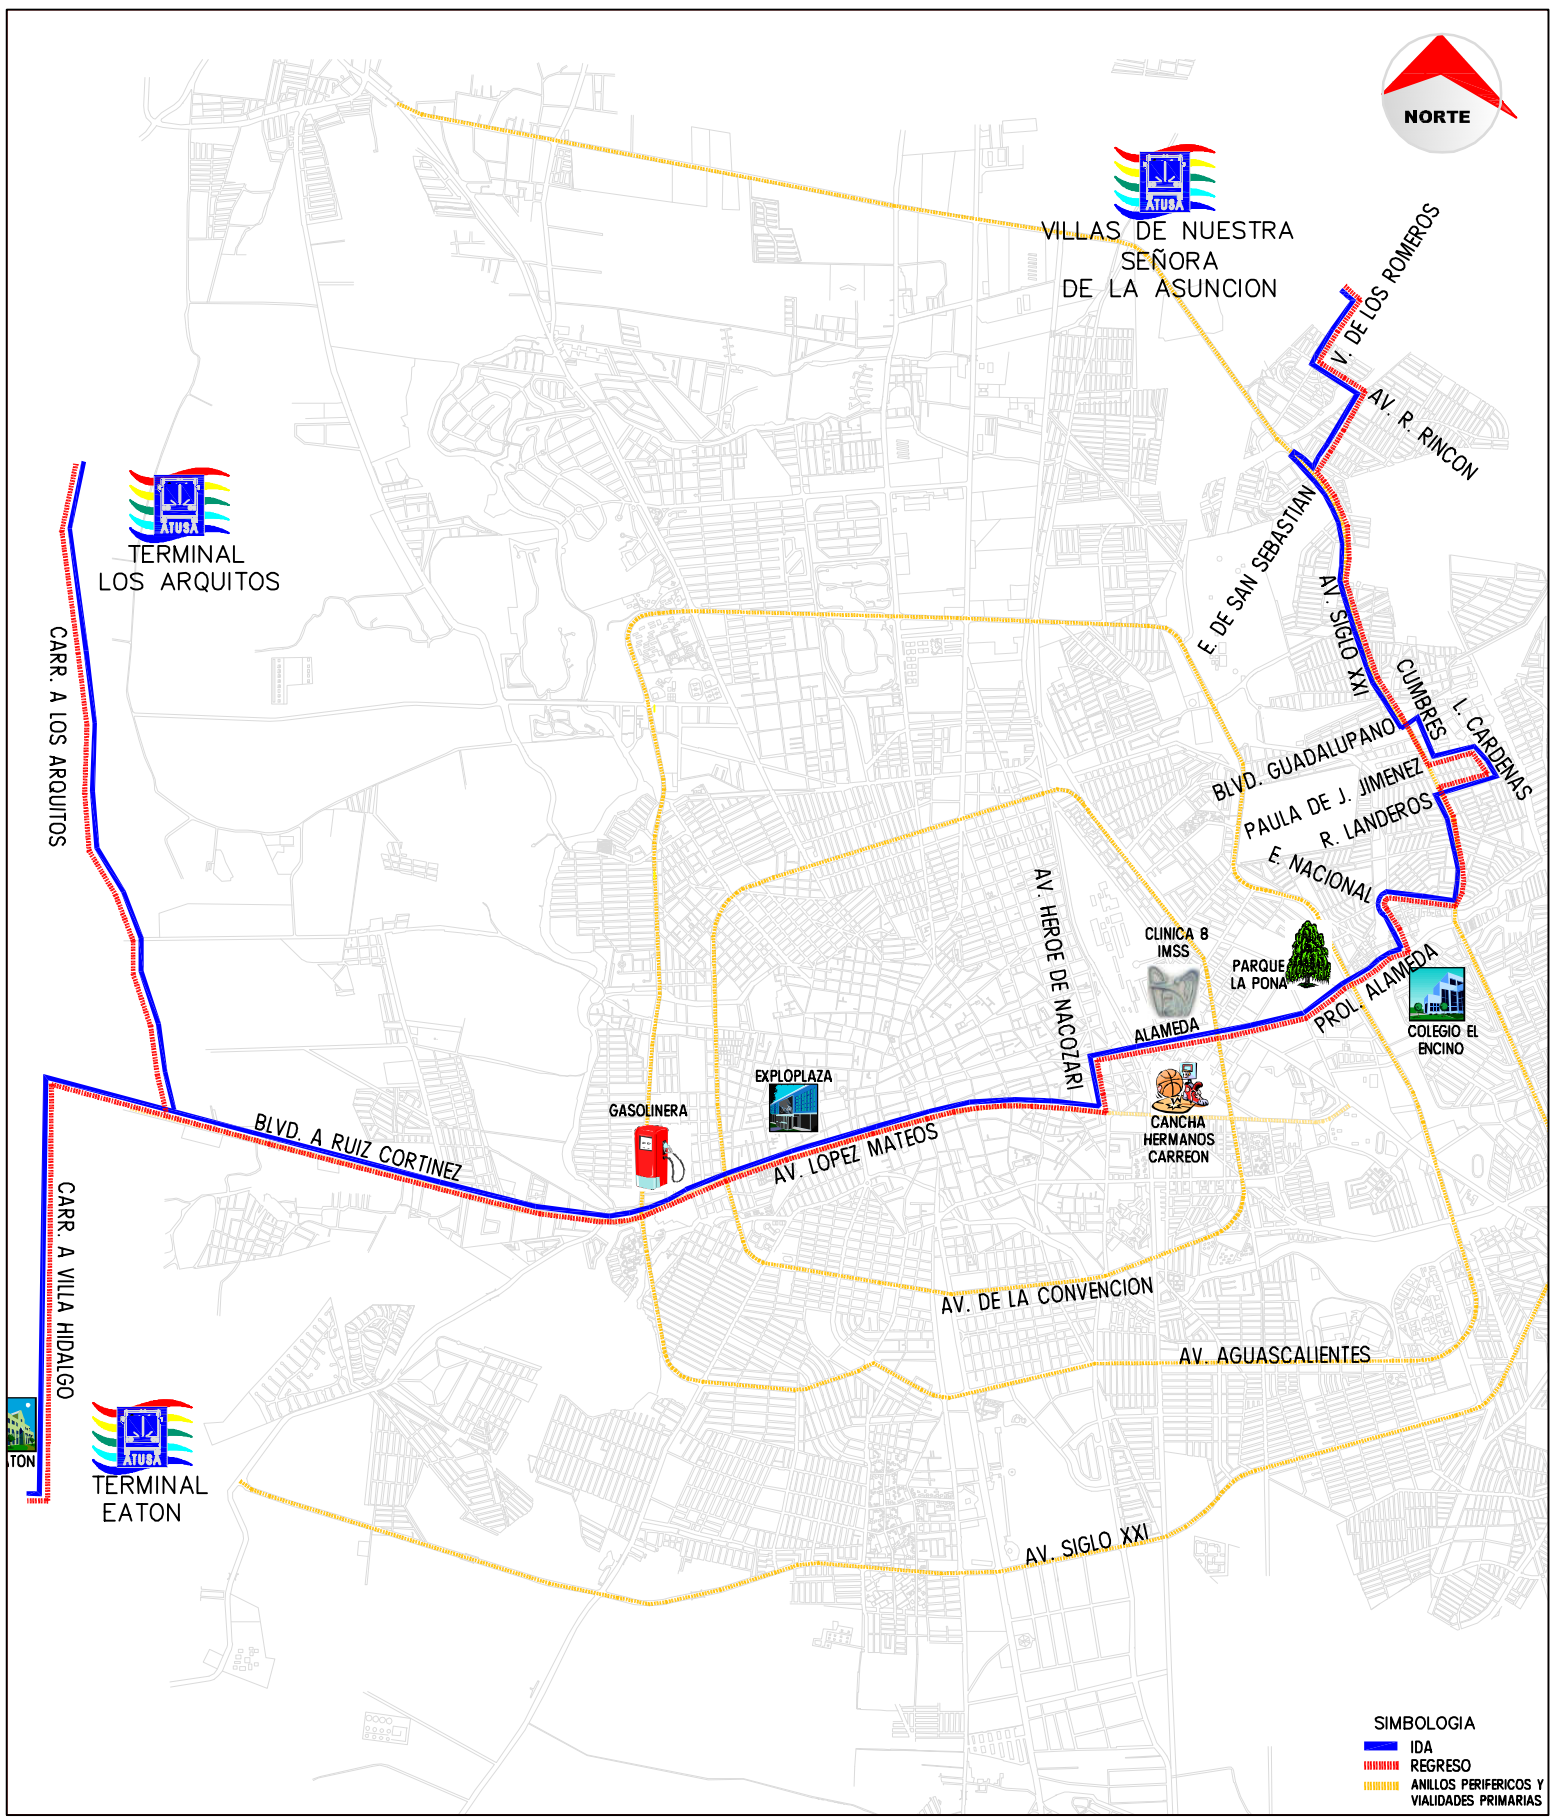

ALIANZA DE TRANSPORTISTAS URBANOS Y SUBURBANOS DE AGUASCALIENTES A.C.

RUTA
23
23B

ORIGEN
FRACC. VILLAS DE NTRA. SRA. DE LA ASUNCIÓN

DESTINO
EATON/LOS ARQUITOS

SIMBOLOGIA
 IDA
 REGRESO
 ANILLOS PERIFERICOS Y VIALIDADES PRIMARIAS