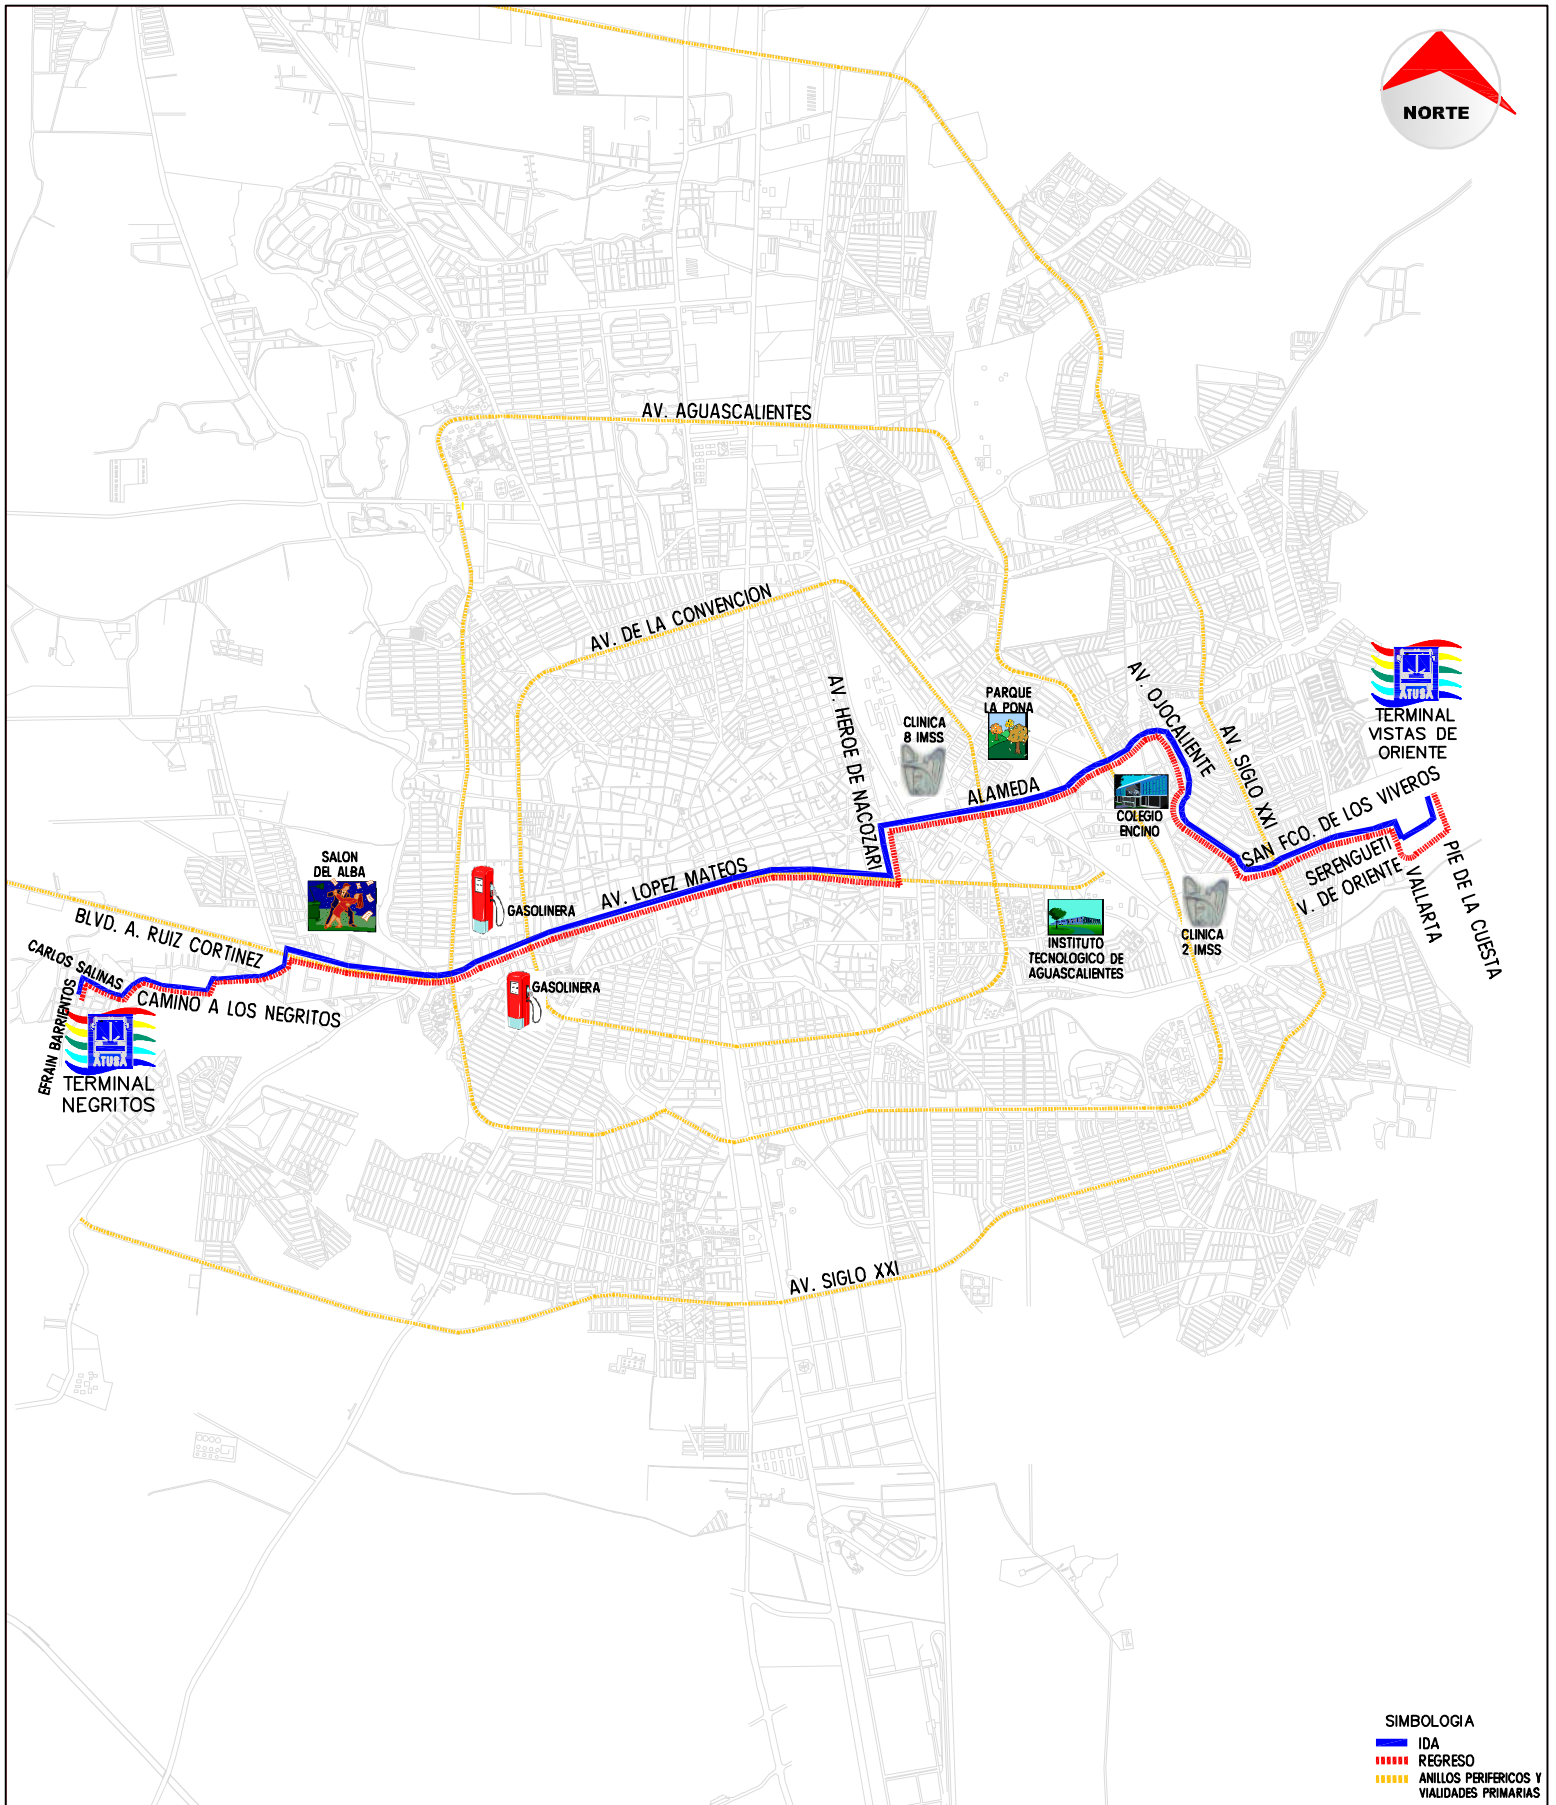

# ALIANZA DE TRANSPORTISTAS URBANOS Y SUBURBANOS DE AGUASCALIENTES A.C.

RUTA

# 24

ORIGEN
FRACC. VISTAS DE ORIENTE

DESTINO
LOS NEGRITOS

**SIMBOLOGIA**  
— IDA  
— REGRESO  
— ANILLOS PERIFERICOS Y VIAJADES PRIMARIAS