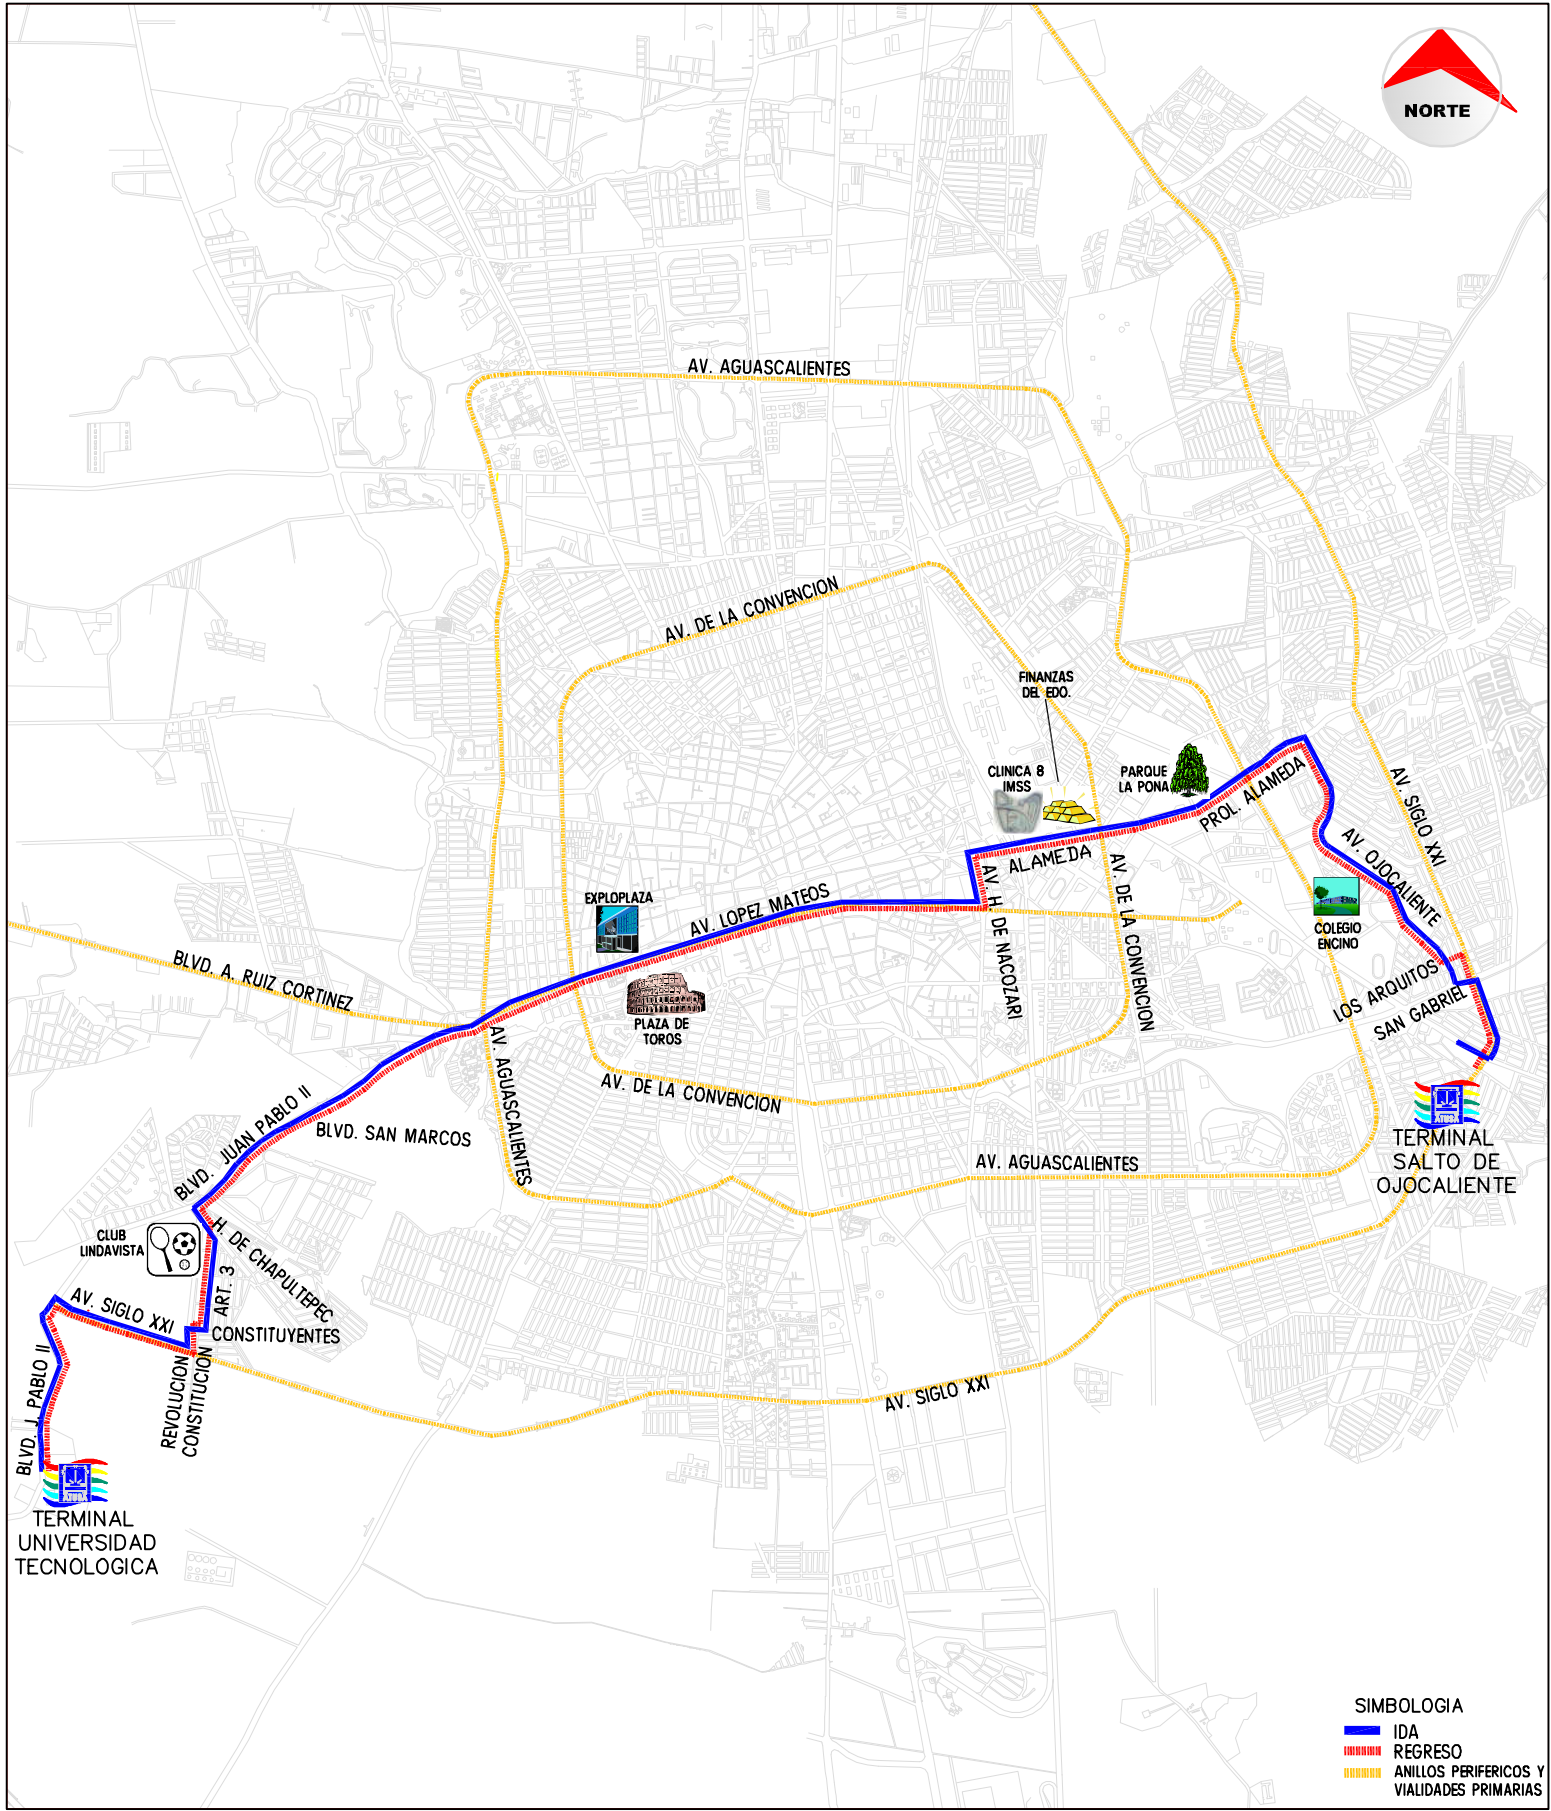

ALIANZA DE TRANSPORTISTAS URBANOS Y SUBURBANOS DE AGUASCALIENTES A.C.

RUTA
25

ORIGEN
FRACC. SALTO DE OJOCALIENTE

DESTINO
UNIVERSIDAD TECNOLÓGICA

SIMBOLOGIA
■ IDA
■ REGRESO
- - - ANILLOS PERIFERICOS Y VIALIDADES PRIMARIAS