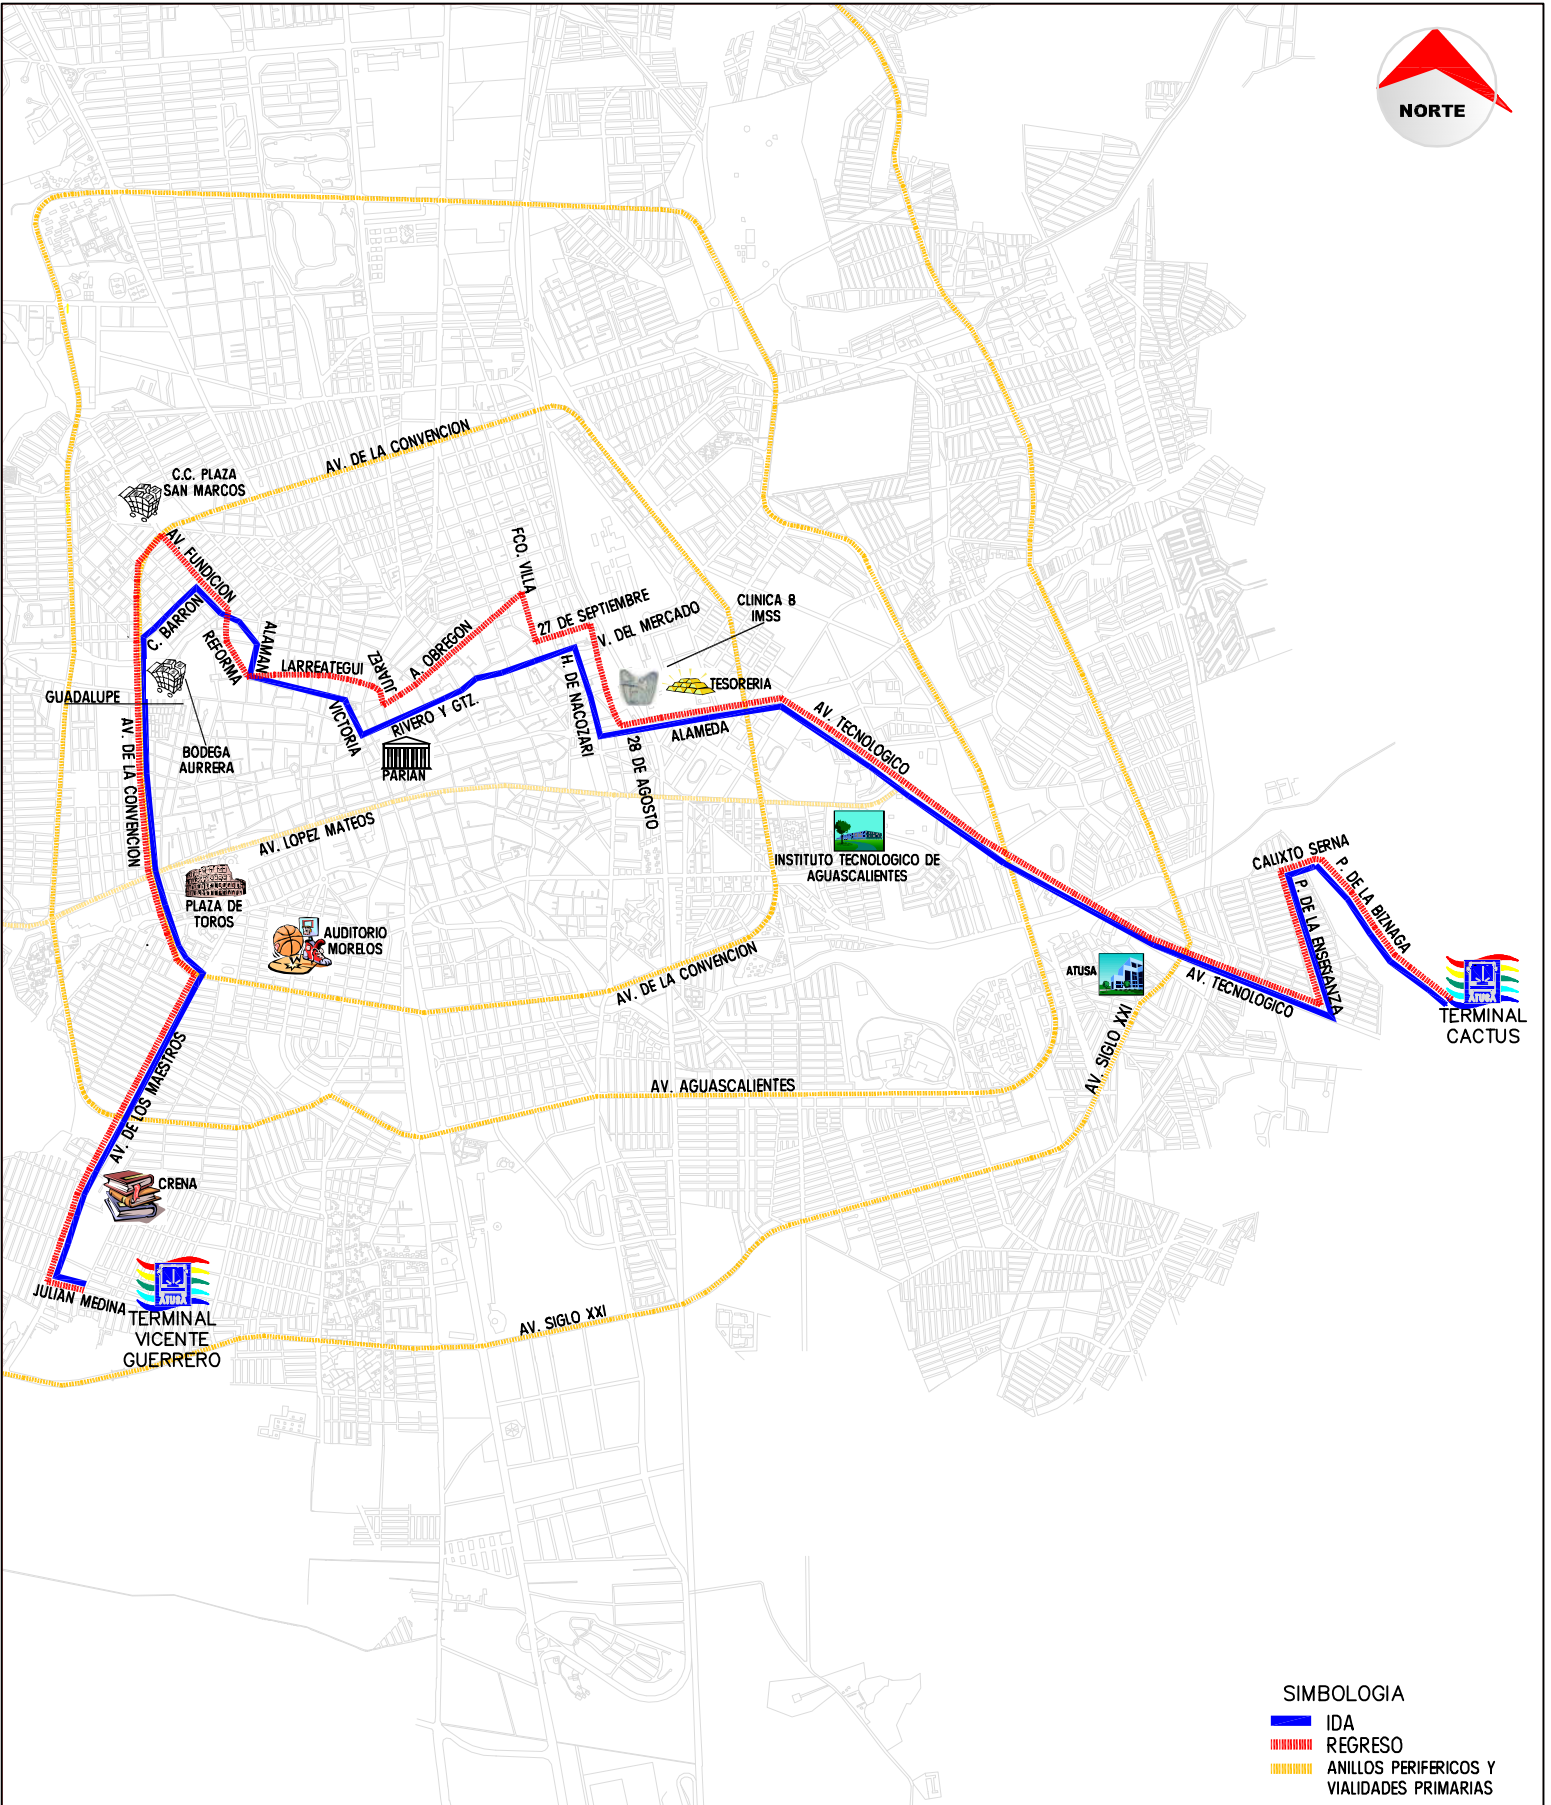

ALIANZA DE TRANSPORTISTAS URBANOS Y SUBURBANOS DE AGUASCALIENTES A.C.

RUTA
27

ORIGEN
FRACC. VICENTE GUERRERO

DESTINO
FRACC. CACTUS

SIMBOLOGIA
— IDA
— REGRESO
- - - ANILLOS PERIFERICOS Y VIALIDADES PRIMARIAS