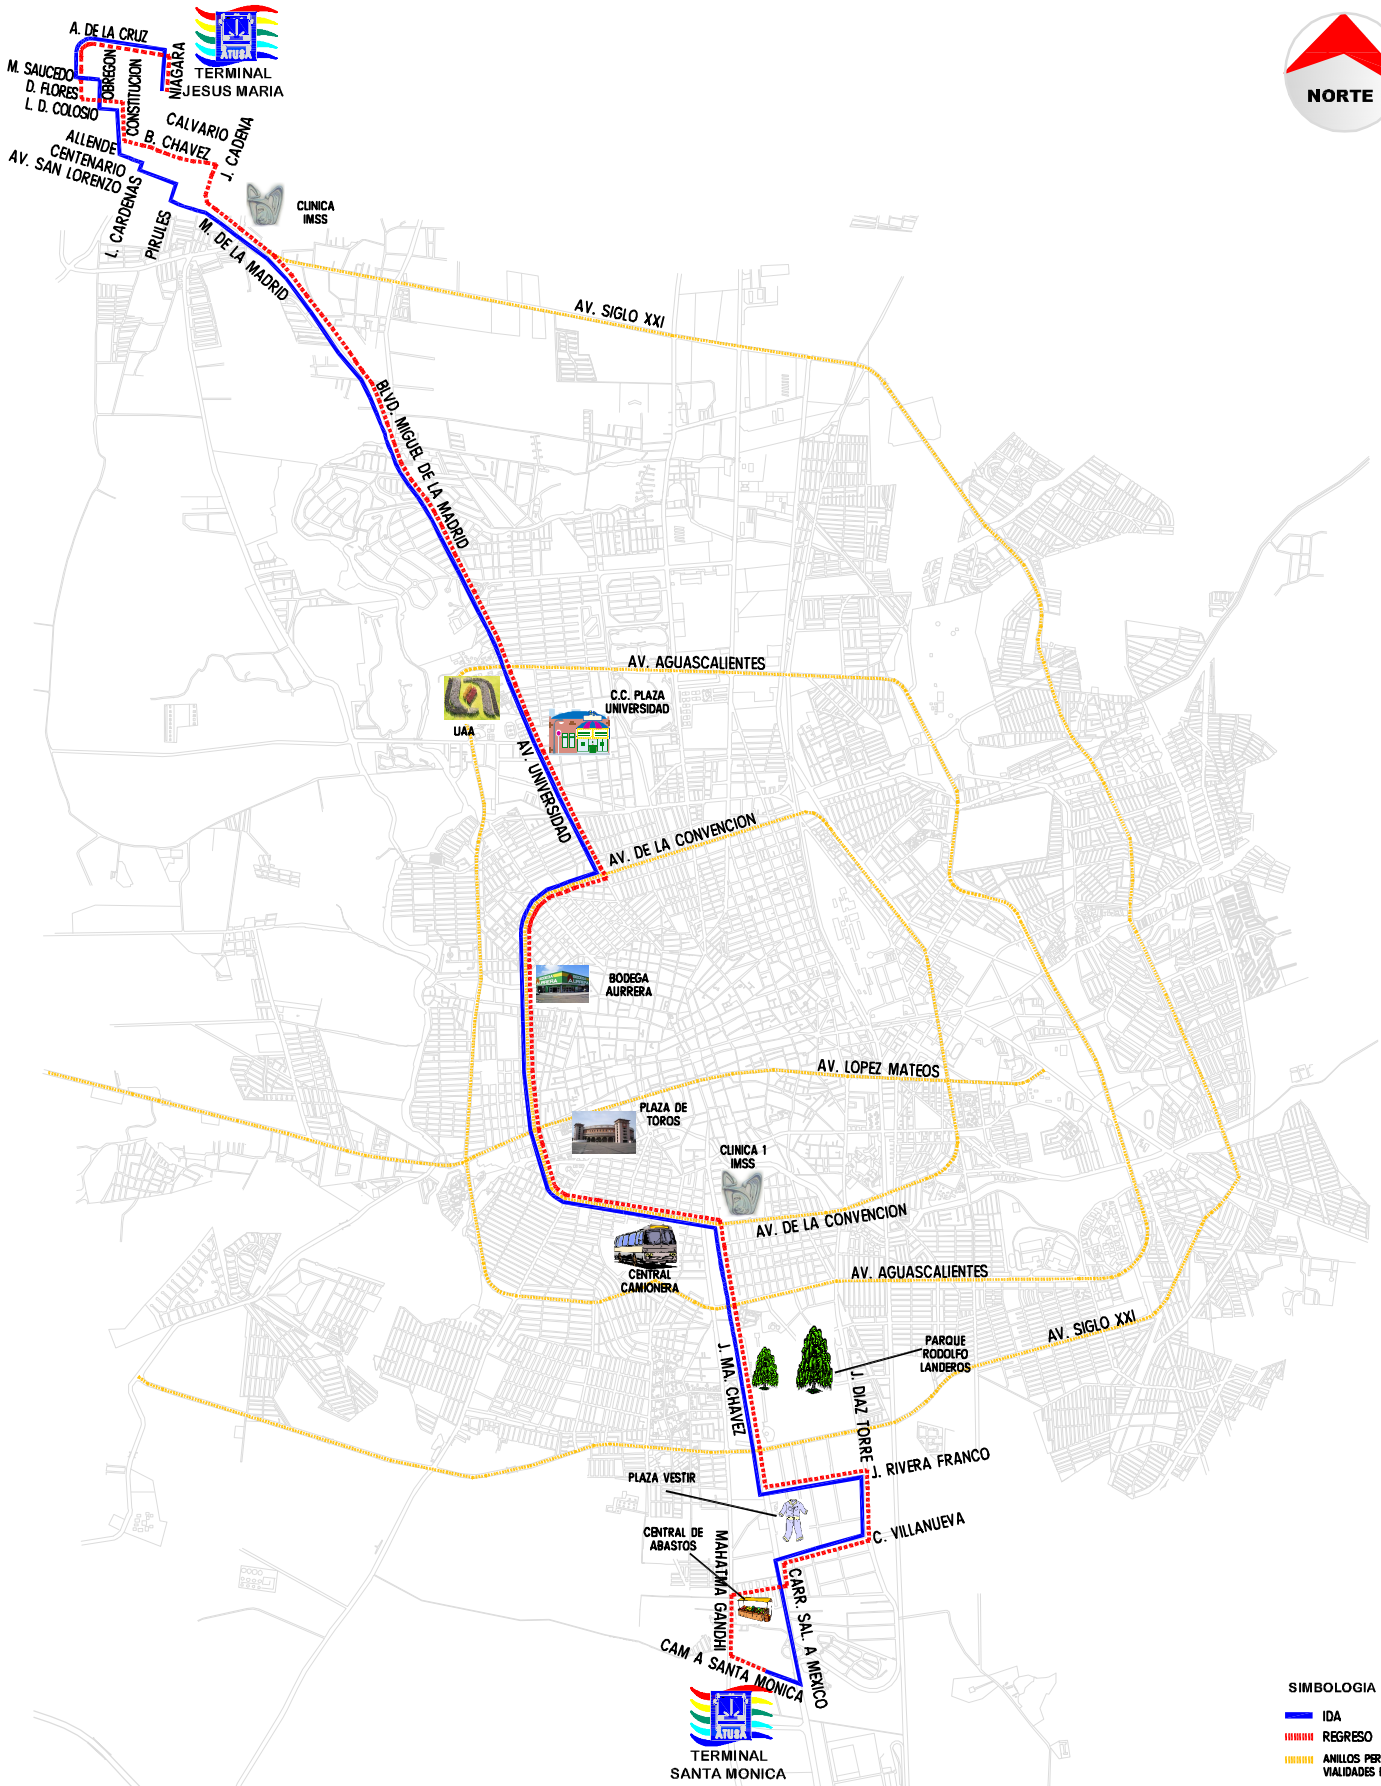

ALIANZA DE TRANSPORTISTAS URBANOS Y SUBURBANOS DE AGUASCALIENTES A.C.

RUTA

33

ORIGEN
JESUS MARIA

DESTINO
SANTA MONICA

SIMBOLOGIA
— IDA
- - - - - REGRESO
- - - - - ANILLOS PERIFERICOS Y VALIDADES PRIMARIAS