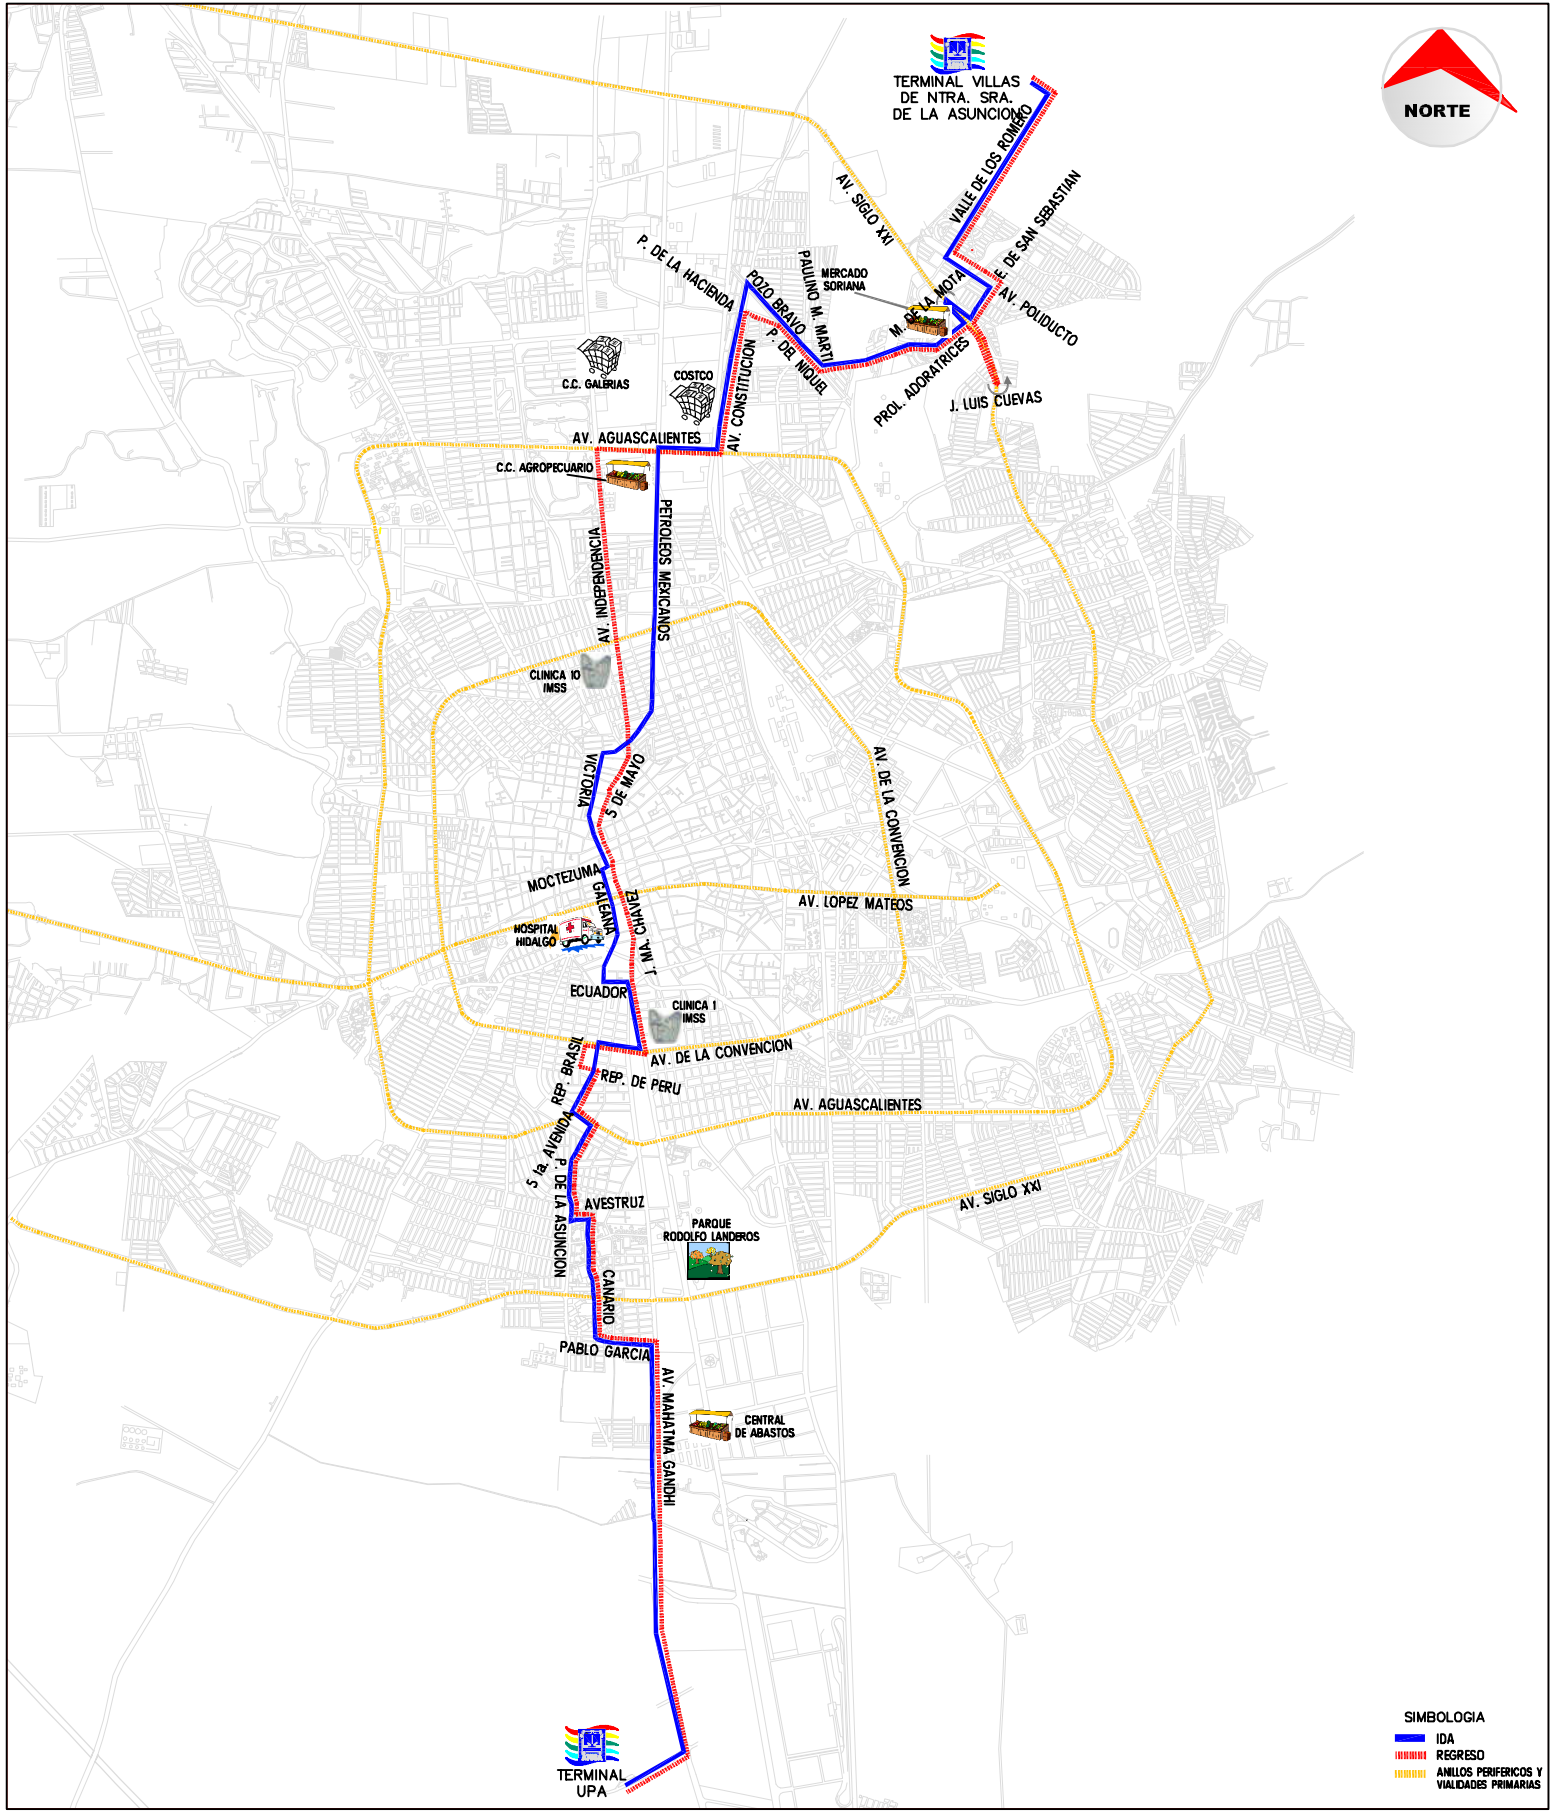

ALIANZA DE TRANSPORTISTAS URBANOS Y SUBURBANOS DE AGUASCALIENTES A.C.

RUTA

34

ORIGEN
FRACC. VILLAS DE NTRA. SRA. DE LA ASUNCIÓN

DESTINO
UPA

SIMBOLOGIA

- IDA
- REGRESO
- ANILLOS PERIFERICOS Y VIALIDADES PRIMARIAS