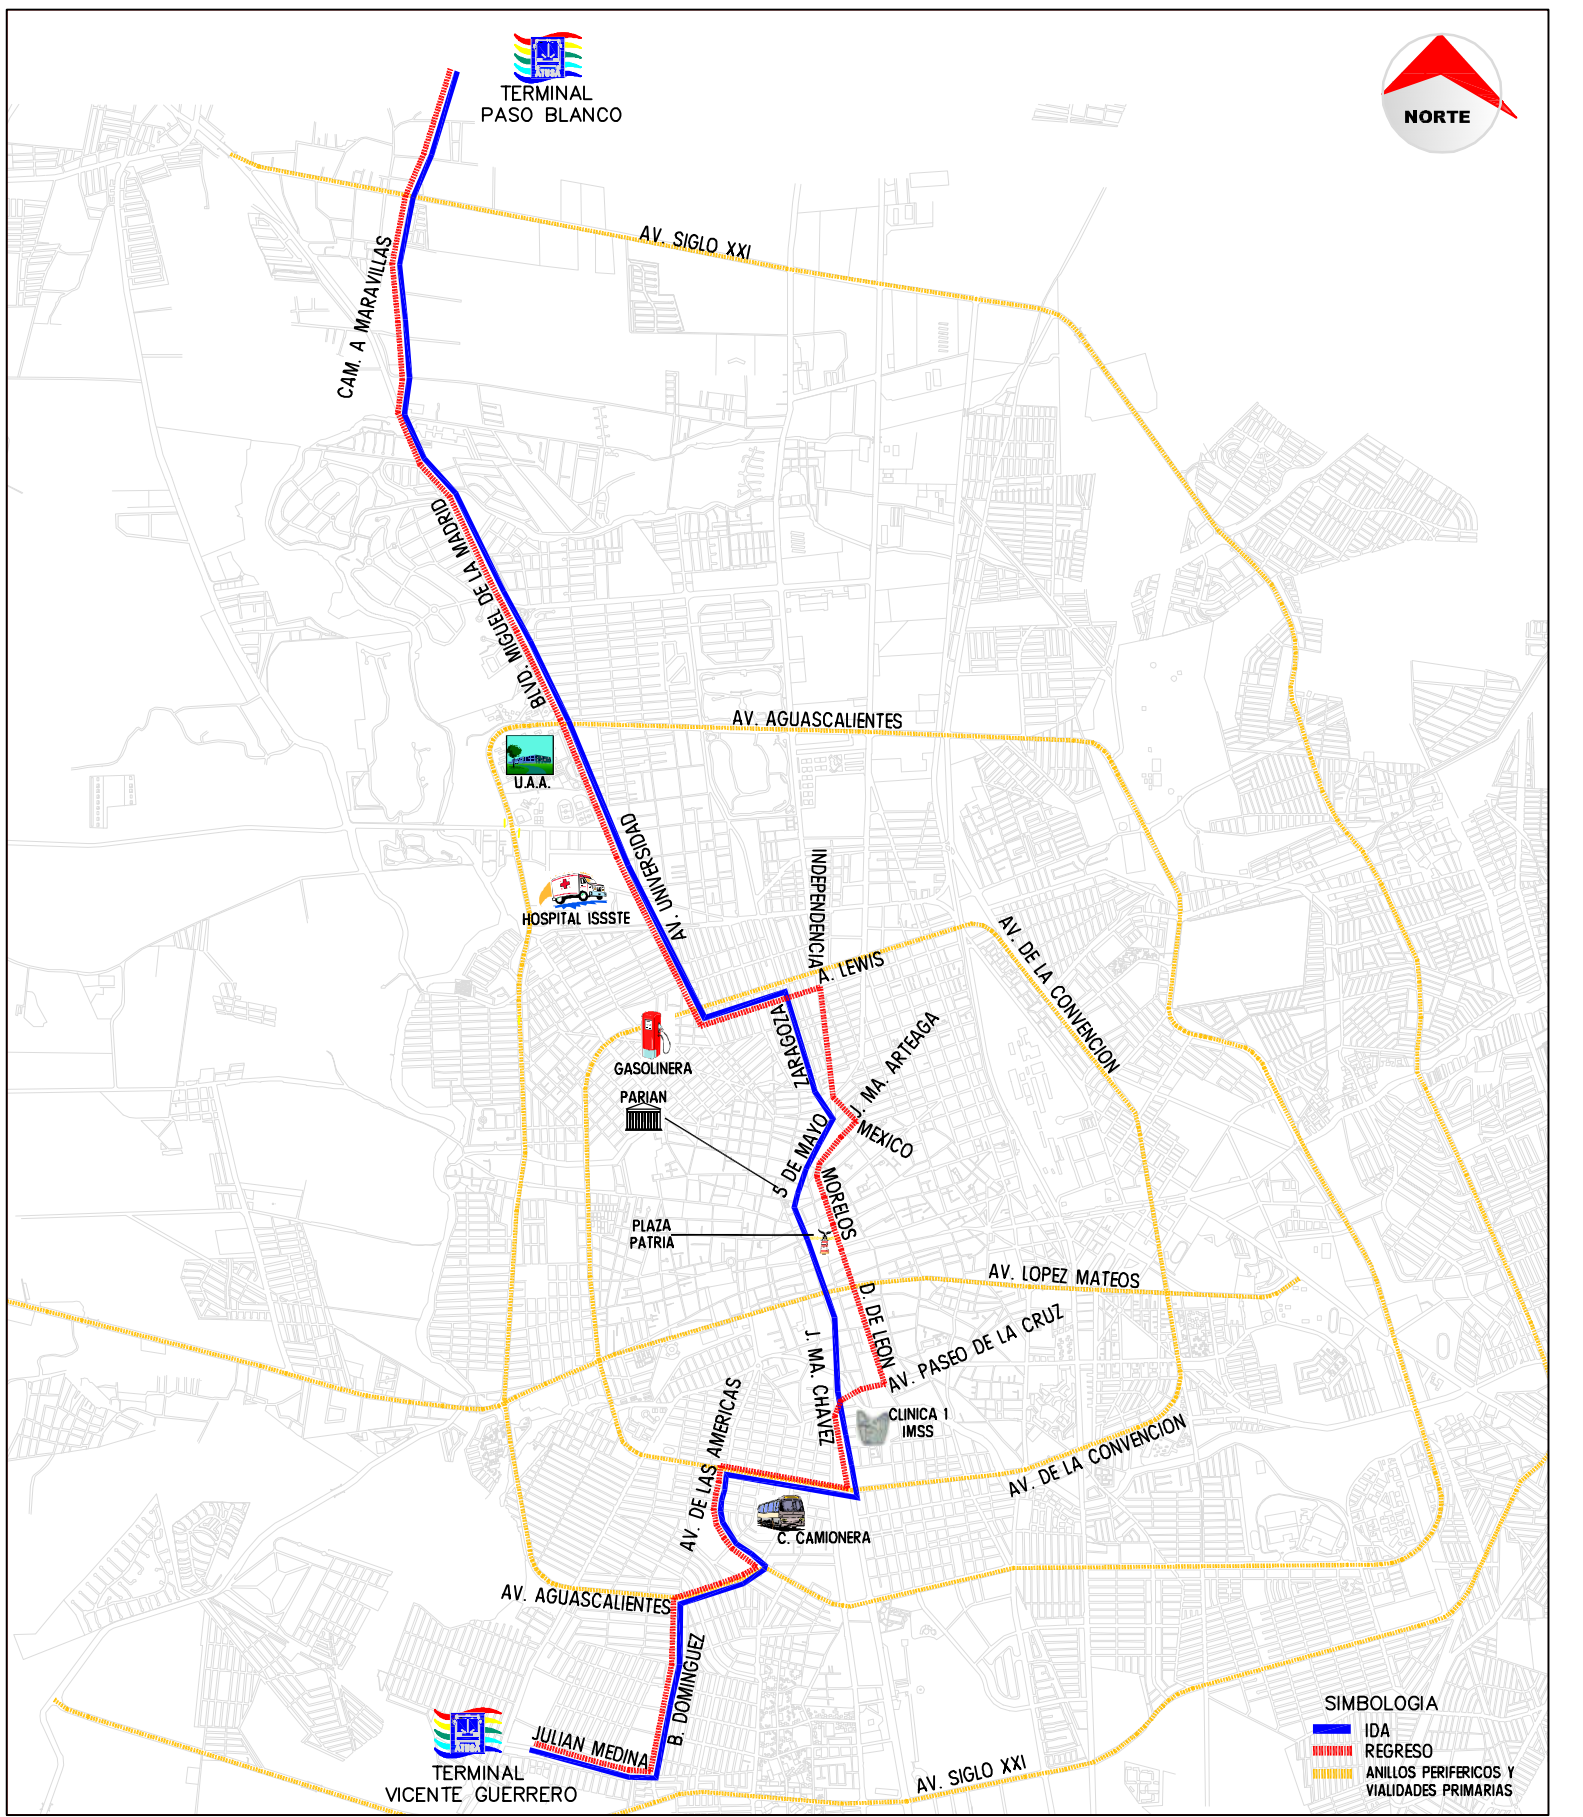

ALIANZA DE TRANSPORTISTAS URBANOS Y SUBURBANOS DE AGUASCALIENTES A.C.

RUTA
38

ORIGEN
FRACC. VICENTE GUERRERO

DESTINO
PASO BLANCO (JESUS MARIA)

SIMBOLOGIA

- IDA
- REGRESO
- ANILLOS PERIFERICOS Y VIALIDADES PRIMARIAS