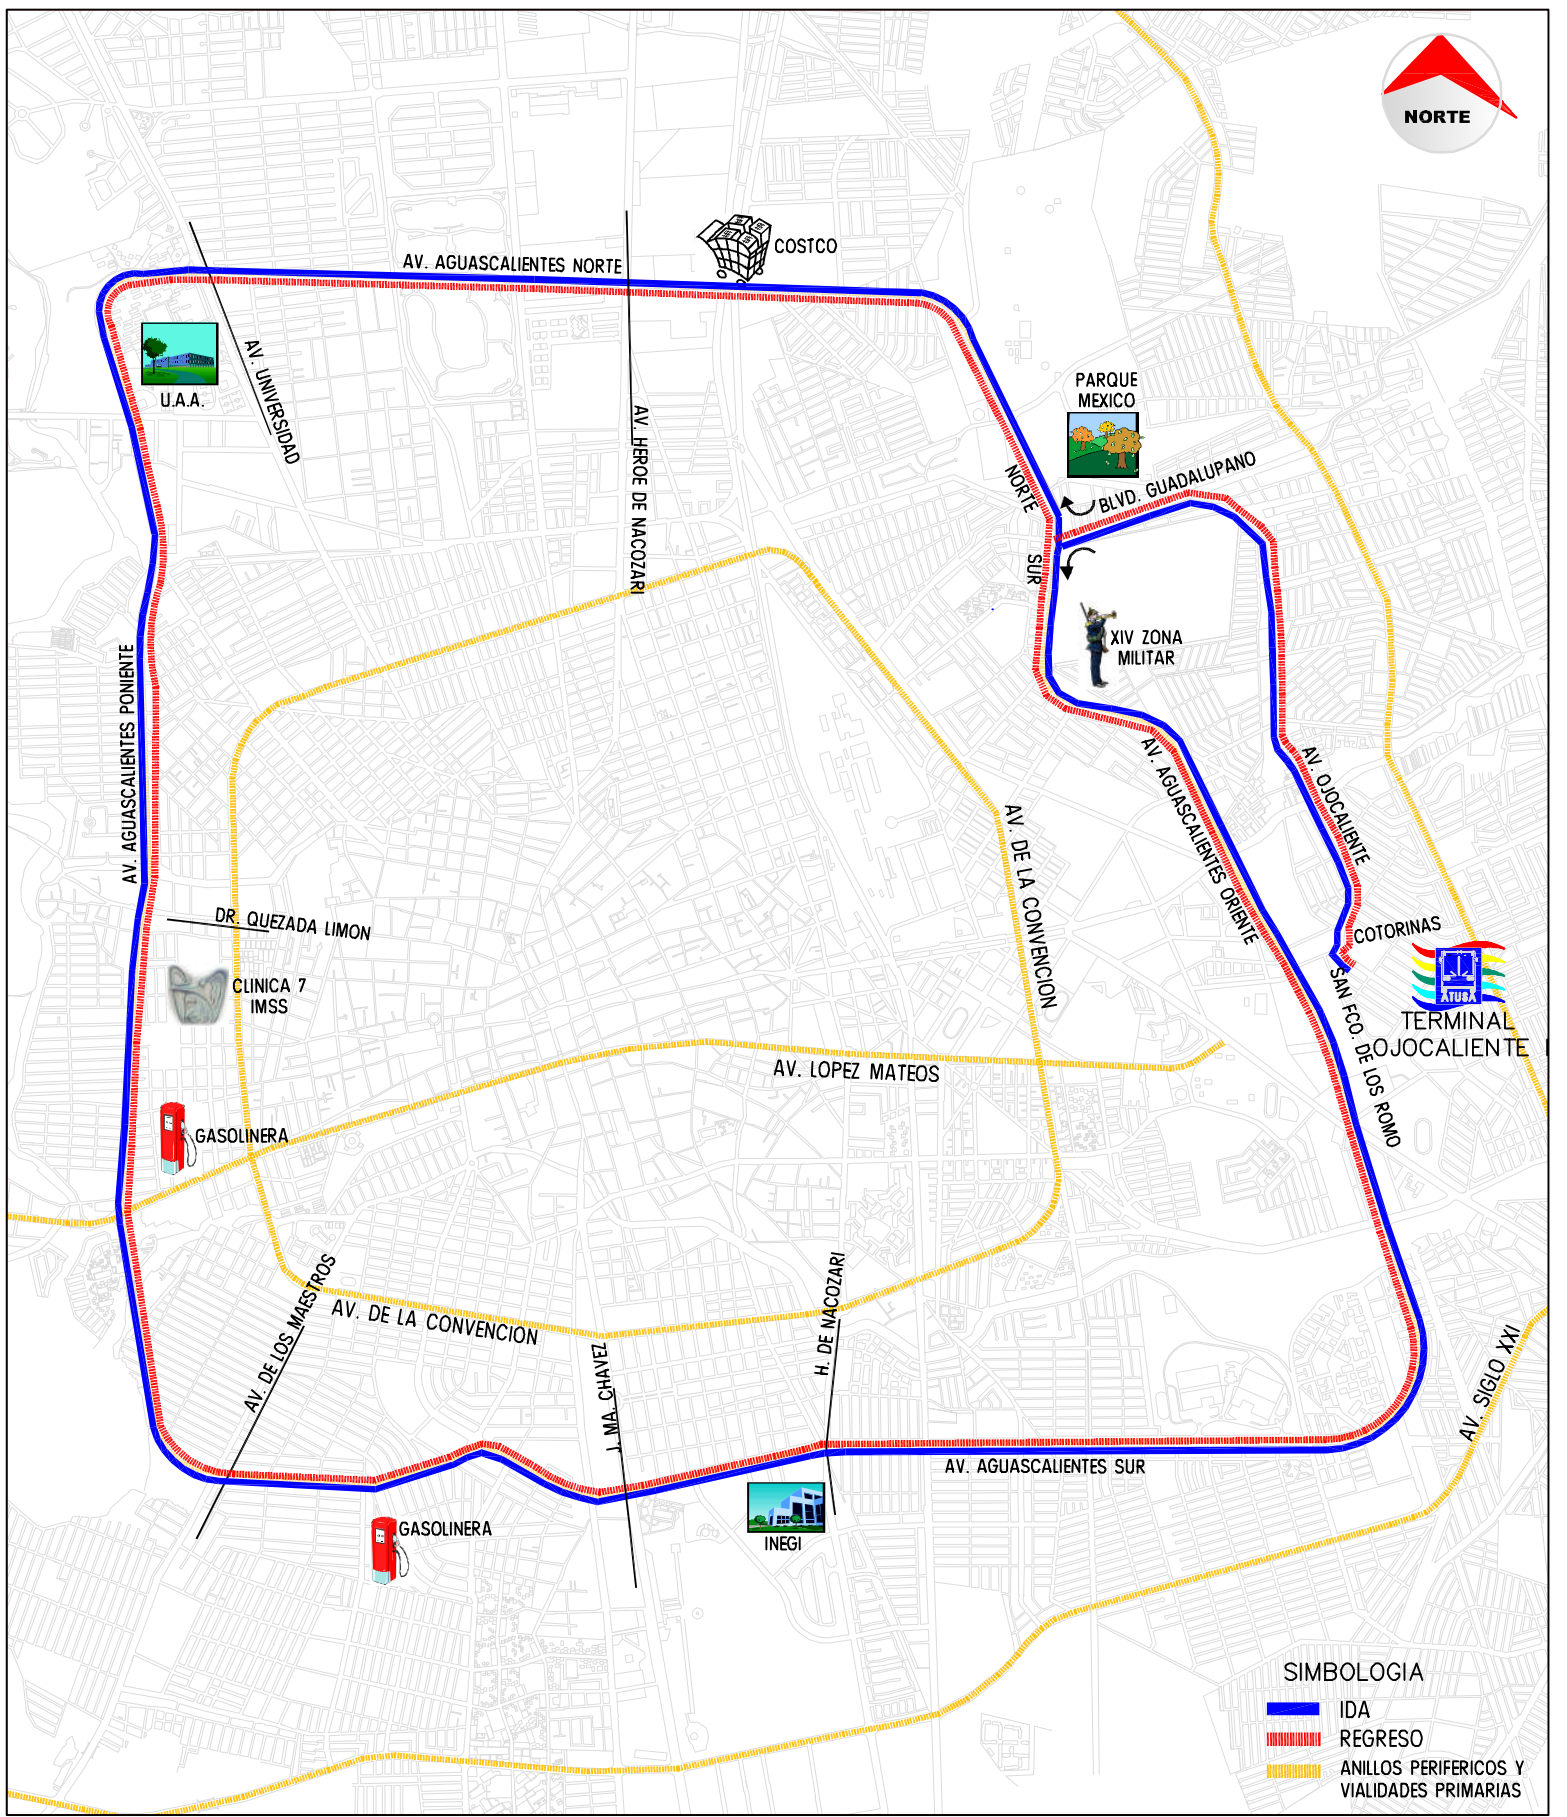

ALIANZA DE TRANSPORTISTAS URBANOS Y SUBURBANOS DE AGUASCALIENTES A.C.

RUTA

40

ORIGEN
FRACC. OJOCALIENTE I

DESTINO
AV. AGUASCALIENTES (CIRCUITO)

SIMBOLOGIA

- IDA
- REGRESO
- ANILLOS PERIFERICOS Y VIALIDADES PRIMARIAS