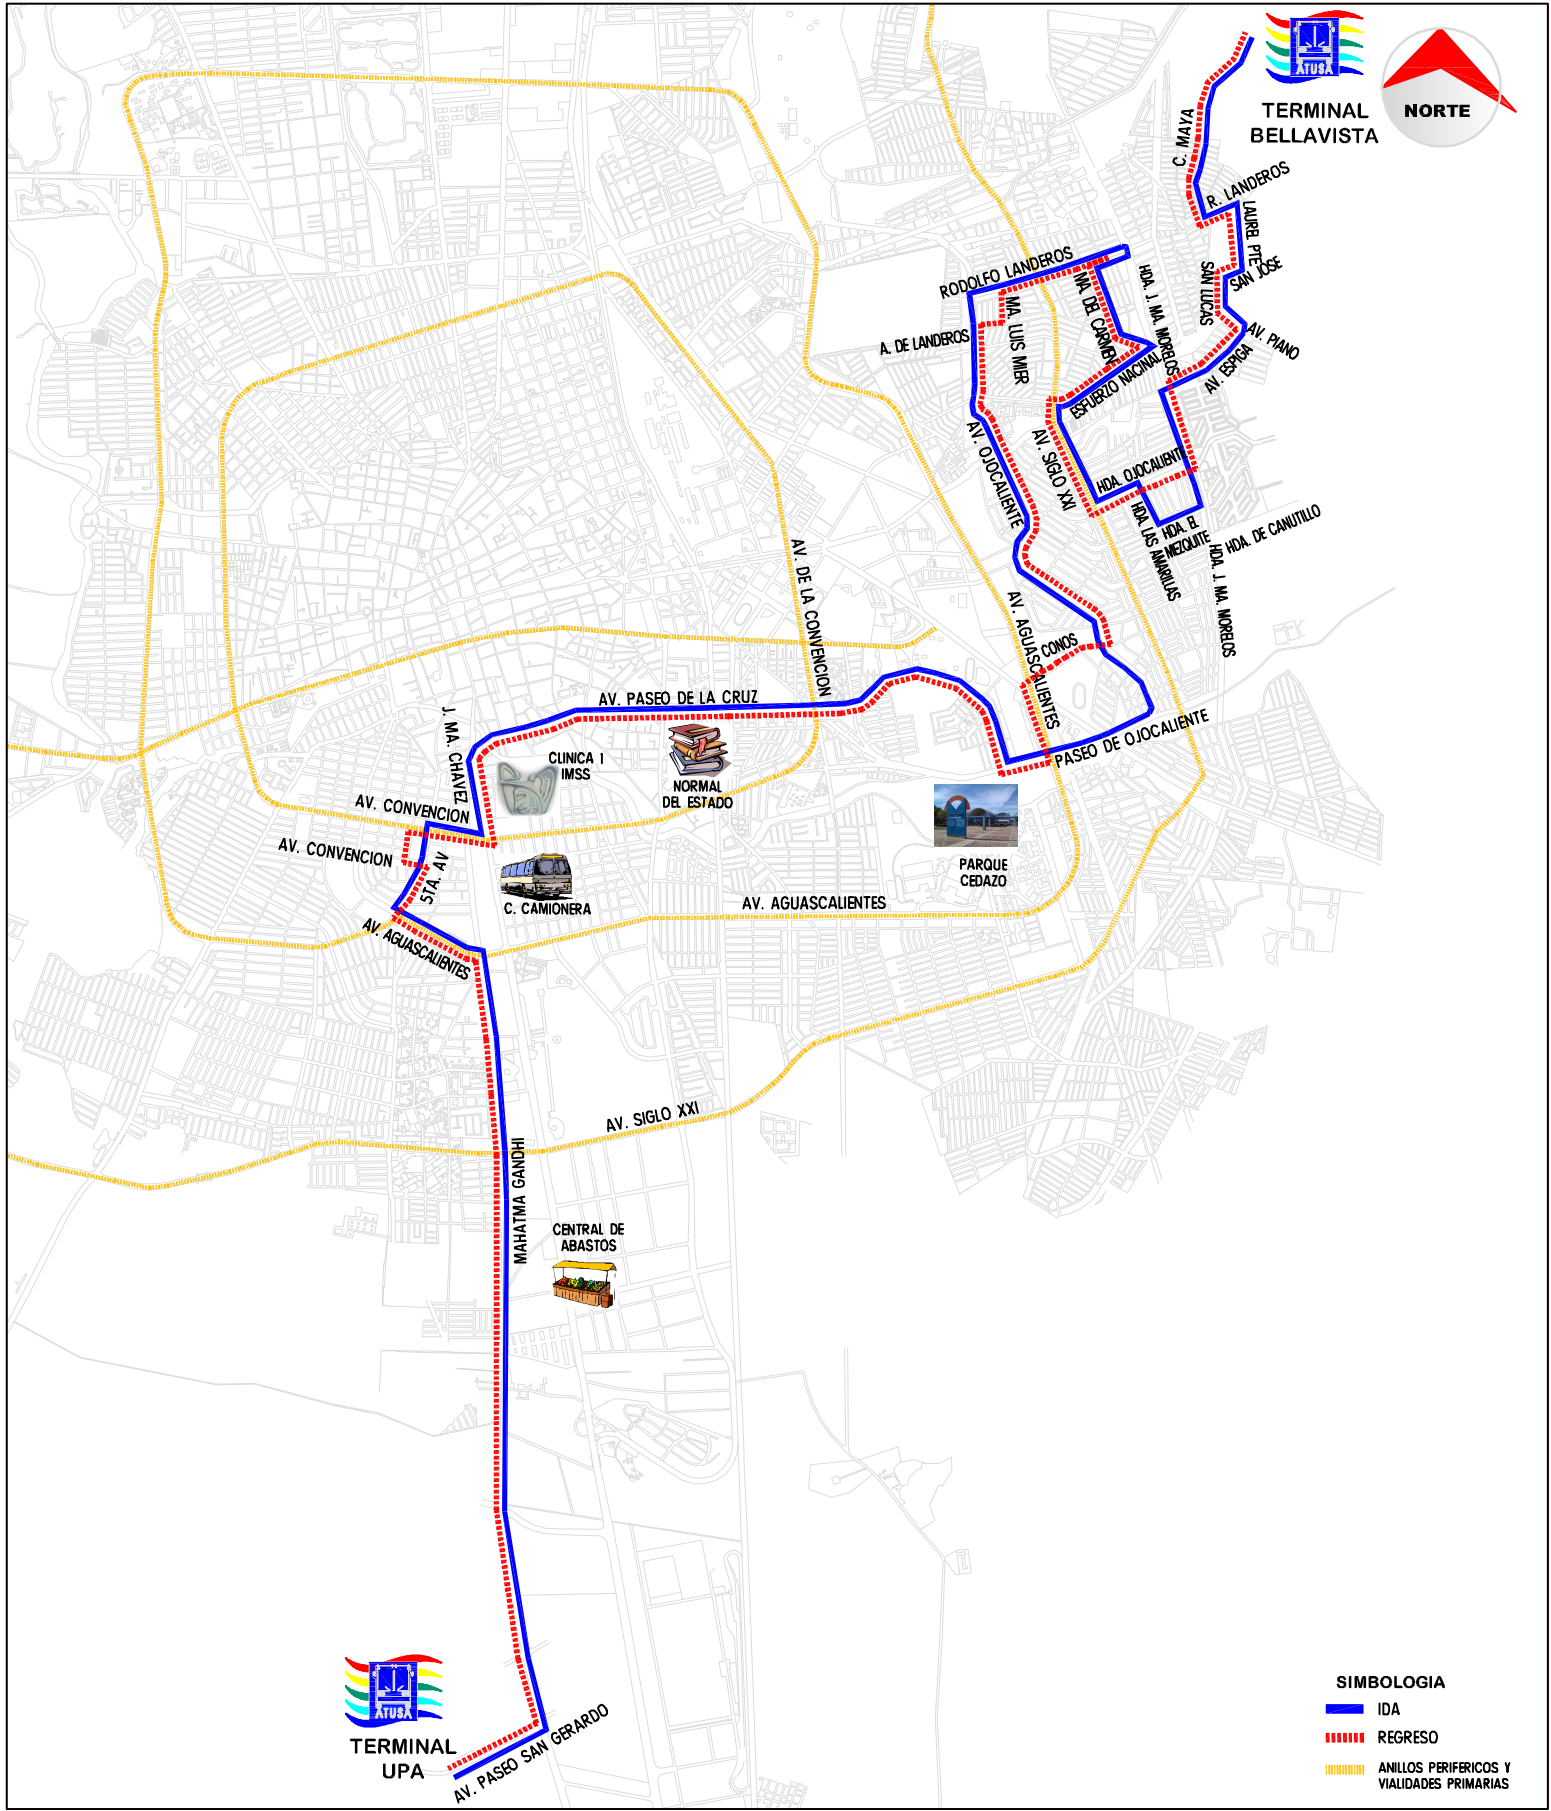

ALIANZA DE TRANSPORTISTAS URBANOS Y SUBURBANOS DE AGUASCALIENTES A.C.

RUTA

44

ORIGEN
FRACC. BELLAVISTA

DESTINO
U. P. A.

TERMINAL BELLAVISTA

TERMINAL UPA

SIMBOLOGIA

- IDA
- - - - REGRESO
- · · · · ANILLOS PERIFERICOS Y VALIDADES PRIMARIAS