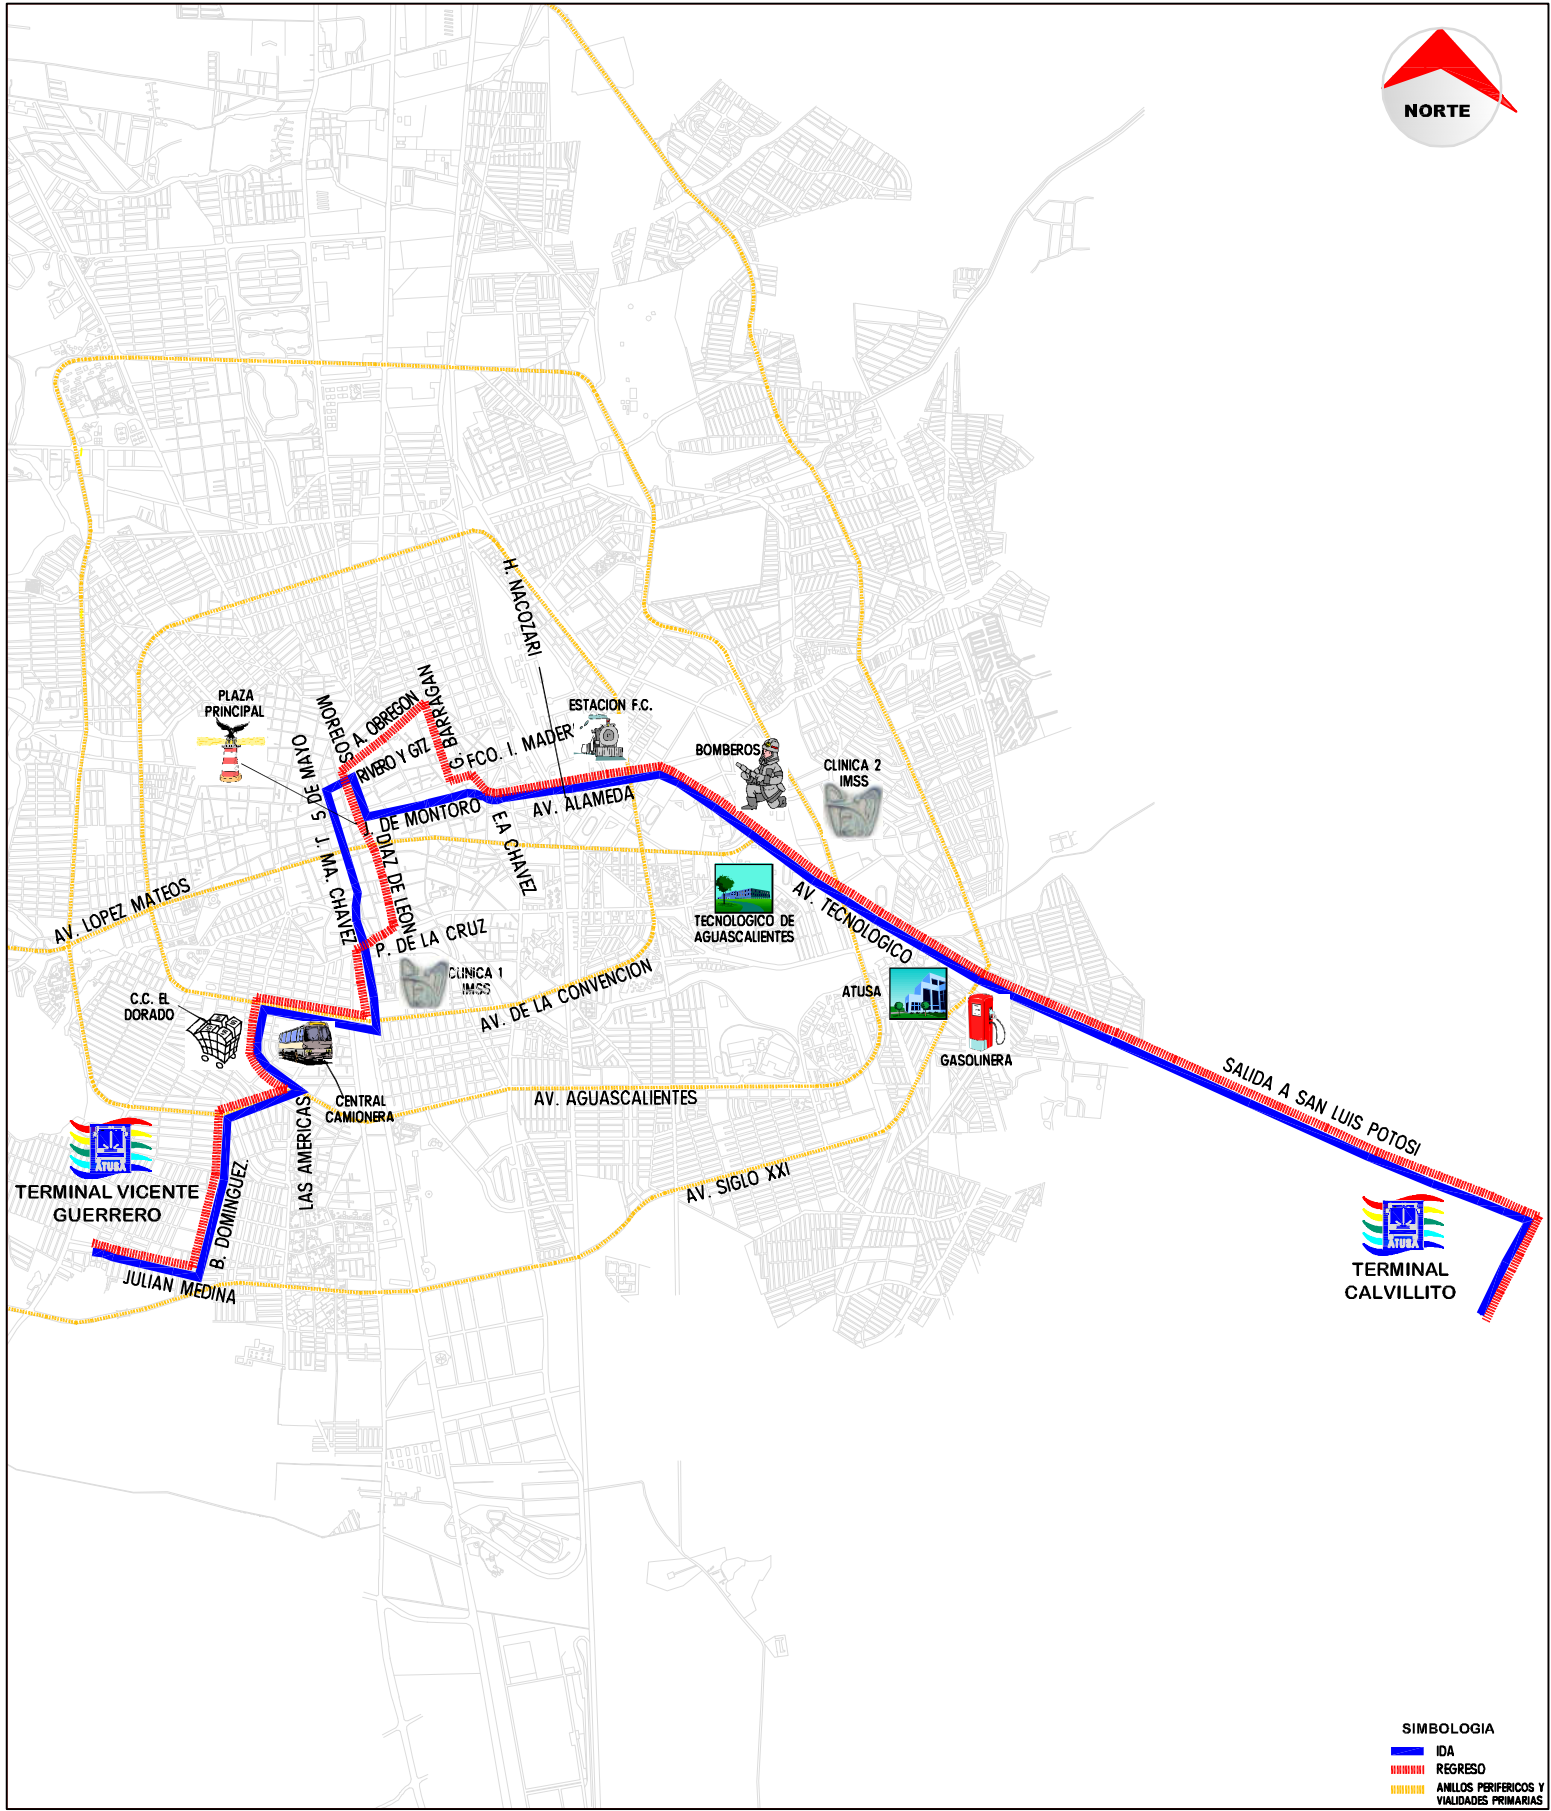

ALIANZA DE TRANSPORTISTAS URBANOS Y SUBURBANOS DE AGUASCALIENTES A.C.

RUTA

46

ORIGEN
FRACC. VICENTE GUERRERO

DESTINO
CALVILLITO

SIMBOLOGIA
— IDA
— REGRESO
— ANILLOS PERIFERICOS Y VIALIDADES PRIMARIAS