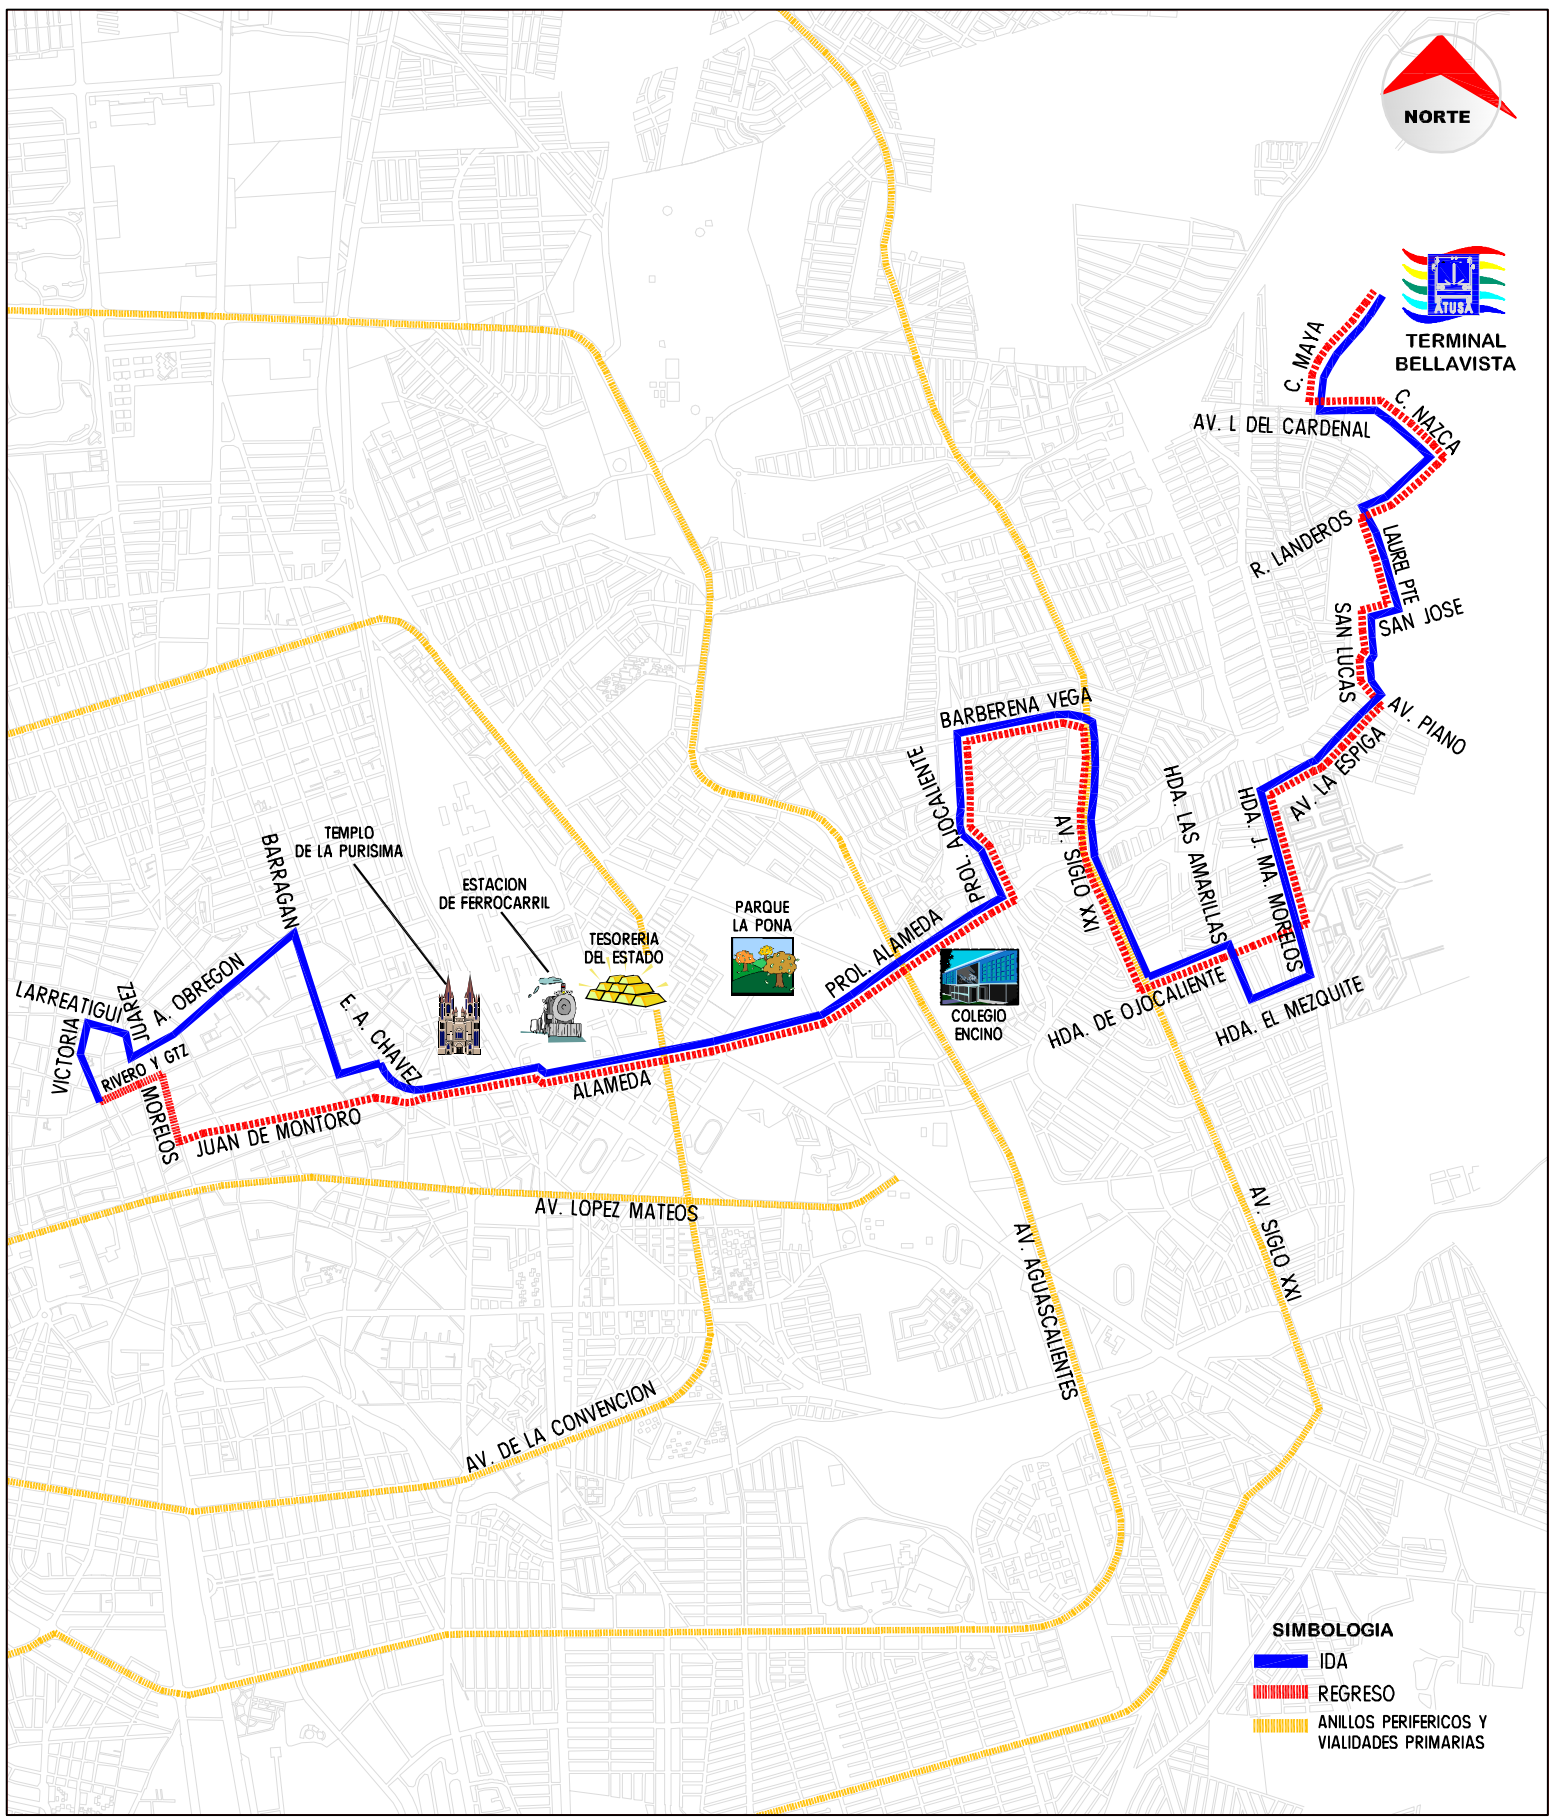

ALIANZA DE TRANSPORTISTAS URBANOS Y SUBURBANOS DE AGUASCALIENTES A.C.

RUTA

48

ORIGEN
FRACC. BELLAVISTA

DESTINO
CENTRO (CIRCUITO)

SIMBOLOGIA

- IDA
- - - REGRESO
- · · ANILLOS PERIFERICOS Y VIALIDADES PRIMARIAS