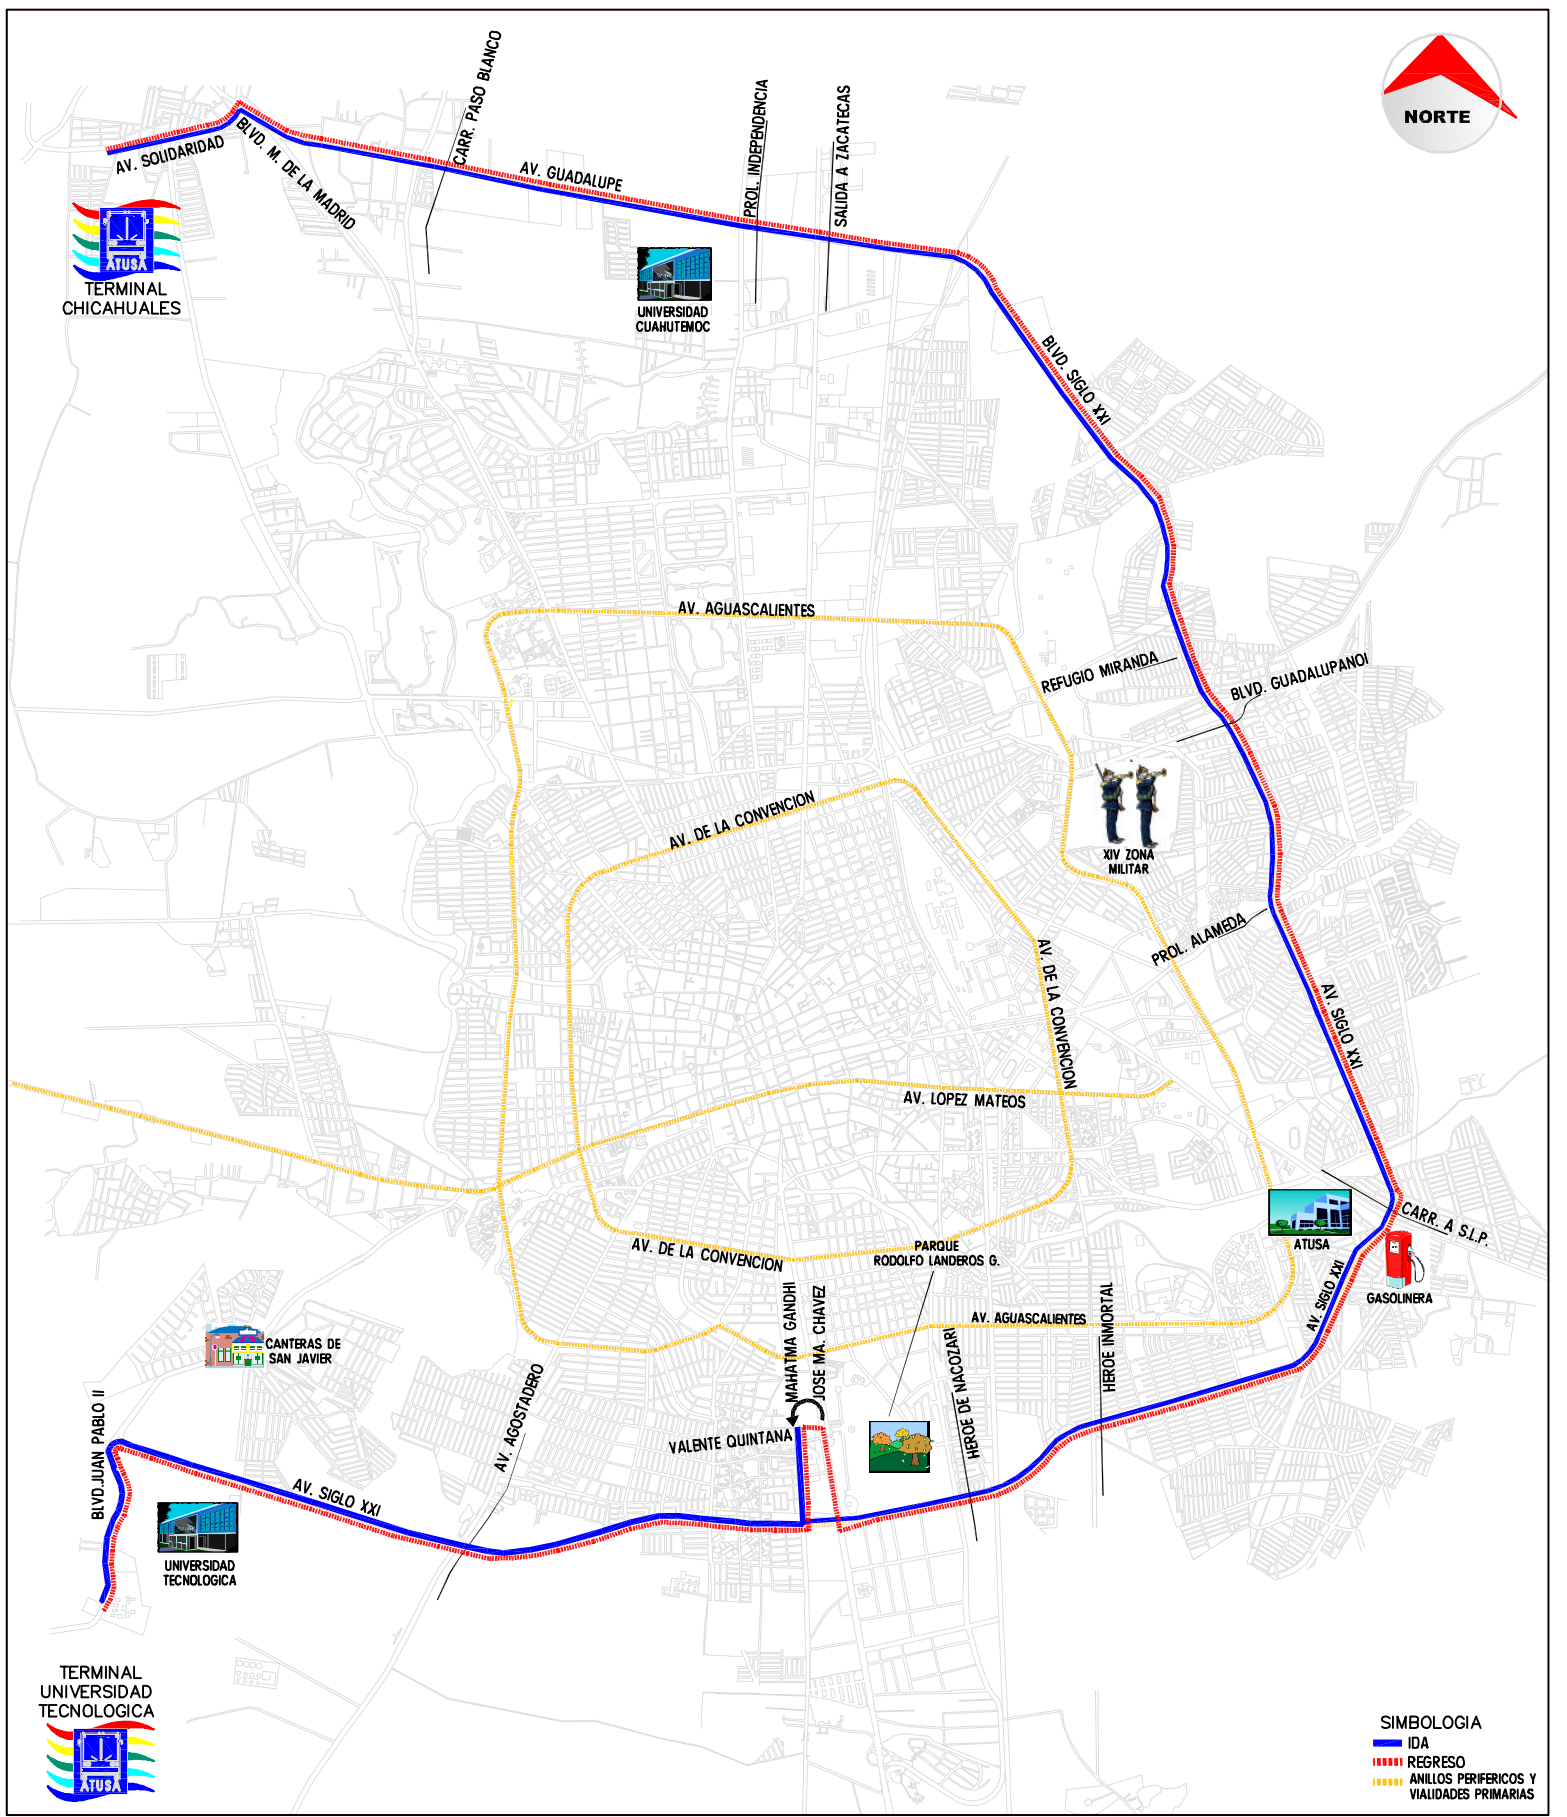

ALIANZA DE TRANSPORTISTAS URBANOS Y SUBURBANOS DE AGUASCALIENTES A.C.

RUTA
50

ORIGEN
JESUS MARIA

DESTINO
UNIVERSIDAD TECNOLOGICA

SIMBOLOGIA
 IDA
 REGRESO
 ANILLOS PERIFERICOS Y VIAJADES PRIMARIAS